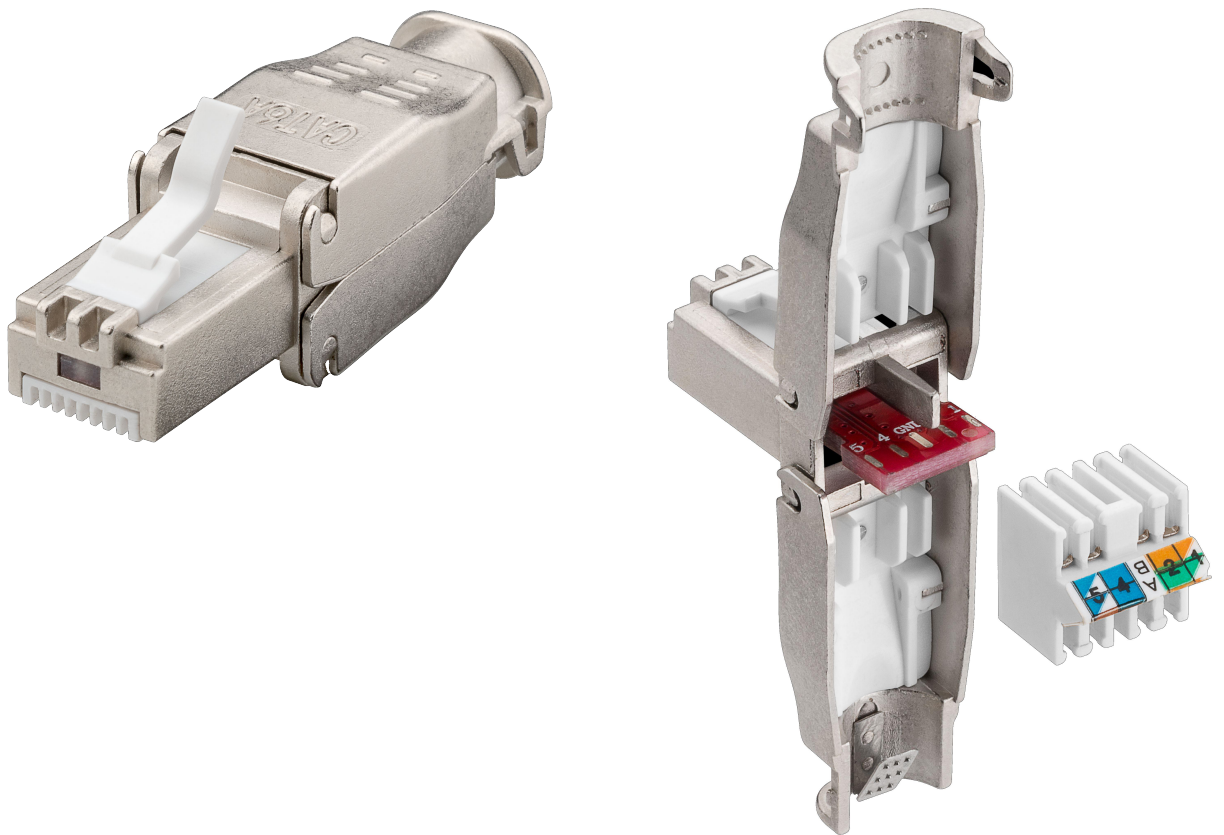

RJ45-CAT6A-STP

FEATURES

- passend für Rundkabel, max. Kabeldurchmesser: 9 mm
- für flexible und starre Innenleiter (AWG 22 bis 24)
- einfache und werkzeugfreie Montage
- Steckergehäuse wird einfach zusammengedrückt
- unterstützt Gigabit Übertragungen
- Kabelkontakte farblich markiert

Vergoldet: 3µ

Anschluss Typ: RJ45-Stecker (8P8C)

Anschluss2 : Klemmleiste für LSA Montage (werkzeugfrei)

Schirmungsklasse: STP

Spezifikation: CAT6a