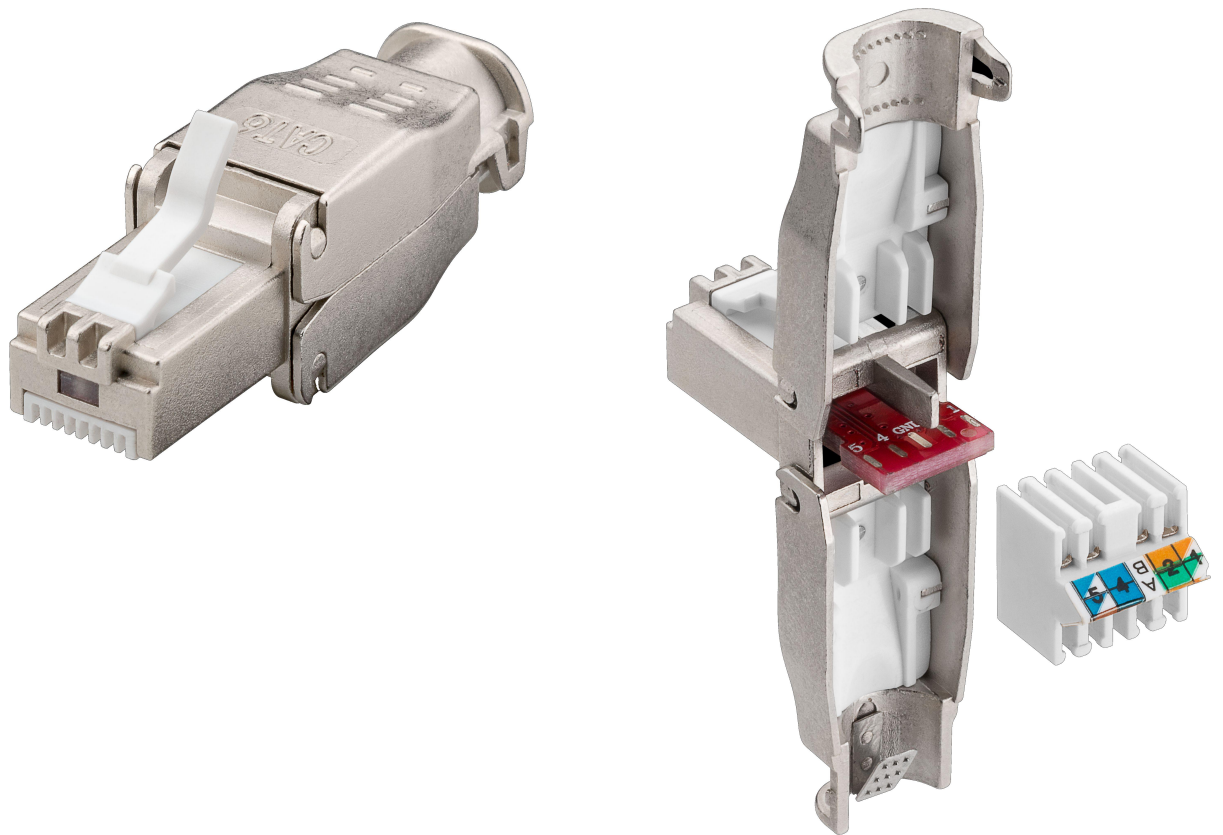

RJ45-CAT6-STP

FEATURES

- passend für Rundkabel, max. Kabeldurchmesser: 9 mm
- für flexible und starre Innenleiter (AWG 22 bis 24)
- einfache und werkzeugfreie Montage
- Steckergehäuse wird einfach zusammengedrückt
- unterstützt Gigabit Übertragungen
- Kabelkontakte farblich markiert

Vergoldet: 3µ

Anschluss Typ: RJ45-Stecker (8P8C)

Anschluss2 : Klemmleiste für LSA Montage (werkzeugfrei)

Schirmungsklasse: STP

Spezifikation: CAT6