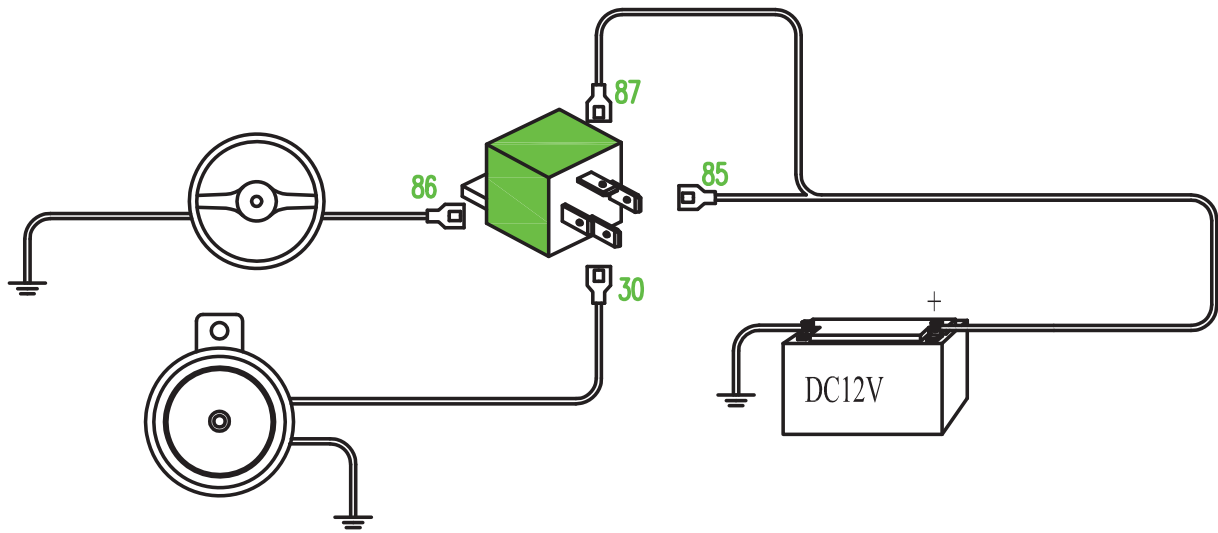

# Anschlussplan 10702 Signal-/Teller Horn Chrom

HP Autozubehör  
Hans Pfefferkorn Vertriebsgesellschaft mbH  
Hamelner Str. 53  
D-37619 Bodenwerder

Tel +49 5533-97050 FX -55  
[www.hp-autozubehoer.de](http://www.hp-autozubehoer.de)