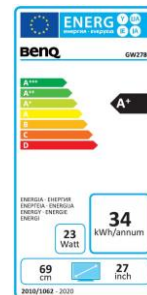

Datenblatt

BenQ GW2780

68,58 cm / 27" LED-Display

- FHD IPS Panel
- Dynamischer Kontrast 20 Mio:1
- Lautsprecher 2x 2 Watt
- Brightness Intelligence

	Modell : GW2780
	Art. Nr. / EAN Code : 9H.LGELA.TBE / 471 8755 07010 5
Panel	Typ : 68,58 cm / 27" Wide, IPS-Panel
	Physikalische Auflösung : 1920 x 1080 Full-HD / 16:9
	Pixelabstand : 0,311 mm
	Bilddiagonale / -fläche (B x H) : 685,8 mm / 597,60 x 336,20 mm
	Max. Farbtiefe : 16,7 Mio.
	Panel : 8 Bit
	Betrachtungswinkel H, V (CR>10) : 178° / 178°
	Kontrast (statisch) : 1000:1
	Kontrast (dynamisch) : 20 Mio.:1
	Helligkeit : 250 cd/m ²
	Reaktionszeit : 5 ms (GtG)
Eingänge	HDMI Buchse : 1x HDMI 1.4
	D-Sub Buchse : 1x VGA
	DP Buchse : 1x DP 1.2
	Kopfhöreranschluss / Audioanschluss : Ja / Ja
	Eingangsfrequenz H / V : 30 ~ 83 kHz / 50 ~ 76 Hz
Bildkontrollen	Bedienelemente : Ein/Aus Schalter, 5 Tasten OSD, Auto Taste
	Funktionen : Kontrast, Helligkeit, Schärfe, vertikale und horizontale Bildlage, Phase, Pixelclock, 1 Benutzer 3 vorprogrammierte Farbtemperaturen, Farbgewichtung, Sprachauswahl (17 Sprachen), OSD (Position, Anzeigezeit), Eingangsquelle, Werkseinstellungen, Anzeigeinformation
Extras	Bildqualität : Flicker Free, Low Blue Light, Brightness Intelligence
	Lautsprecher : 2x 2 Watt
	Sicherung : Kensington Lock
	Halterung VESA : 100 mm x 100 mm
	Neigebereich : -5° / +20° vorn/hinten
Energie	Netzadapter : internes Netzteil
	Betriebsspannung : 90 ~ 264 VAC / 47 ~ 63 Hz
	Leistungsaufnahme (base on Energy Star) : ≤ 18 W
	Stromsparmmodus : < 0,5 W
Zertifizierungen	Sicherheit : CE
	Ergonomie : TÜV Bauart, TCO 7.0
	Umwelt : Energy Star 7.0, EPEAT Silber
Umgebung	Betrieb : + 5 ~ +40°C ; 20 ~ 90% Luftfeuchtigkeit
	Lagerung : -20 ~ +60°C ; 10 ~ 90% Luftfeuchtigkeit
Eigenschaften	Gewicht netto : 6,5 kg
	Gehäusefarbe : Schwarz
	Größe mit / ohne Fuß (H x B x T) : 463 x 612 x 183 / 381 x 612 x 50 mm
	Mitgeliefertes Zubehör : Netz-, HDMI- Kabel, Kurzanleitung, CD-Manual
	Garantie und Service : 2 Jahre Pickup, Repair and Return