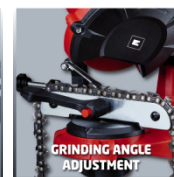

Einhell

EXPERT Plus

POWER X CHANGE

GE-CS 18 Li - Solo

Akku-Sägekettschärfergerät

Art.-Nr.: 4499940

Ident.-Nr.: 11015

EAN-Code: 4006825613858

Das Einhell Akku-Sägekettschärfergerät GE-CS 18 Li - Solo schärft die Kette und schont den Geldbeutel durch ein akkures Nachschärfen statt einem teuren Neukauf. Handelsübliche Ketten für Kettensägen lassen sich mit dem Sägekettschleifergerät schnell und schonend schärfen. Die Tiefenbegrenzung sichert die Kette vor zu viel Materialverlust. Mit der Skala zur präzisen Schleifwinkeleinstellung und der Kettenspannvorrichtung gelingt das exakte Bearbeiten mittels der Schleifscheibe im Handumdrehen. Das Kettensägenshärfergerät wird ohne Akku und ohne Ladegerät geliefert, diese sind separat erhältlich.

Ausstattung

- Tiefenbegrenzung
- Skala zur präzisen Schleifwinkeleinstellung
- Kettenspannvorrichtung
- Schleifscheibe
- LED Licht
- Ohne Akku und ohne Lader

Technische Daten

- Leerlaufdrehzahl 6500 min⁻¹
- Anzahl Akkus 0 STK

Logistische Daten

- Produktgewicht 1.68
- Bruttogewicht (kg) 1.98
- Maße Einzelverpackung 285 x 220 x 170 mm
- Pieces per export carton 4 STK
- Gross weight of export carton 8.7 kg
- Maße Exportkarton 590 x 460 x 190 mm
- Containermengen (20"/40"/40"HC) 1940 | 3880 | 4728