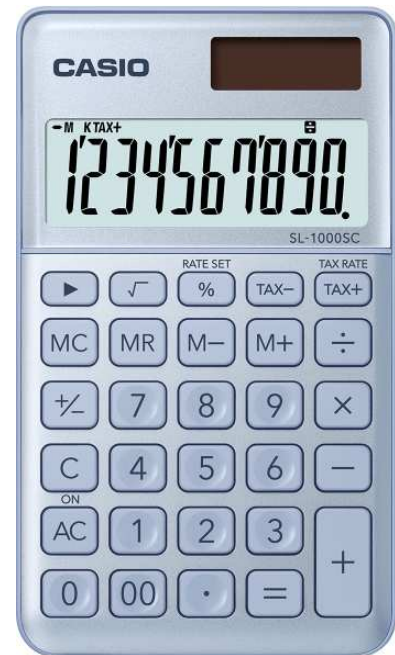

Eleganter Taschenrechner

SL-1000SC-BU

Allgemeine Daten

- 10-stelliges BIG LC-Display mit Rechenbefehl-Anzeige
- Solar-/Batteriebetrieb
- Größe (H x B x T): 0,9 x 7,1 x 12 cm
- Farbiges Metallgehäuse (Blau)
- Plastik Tasten
- Key Rollover (Eingabe-Pufferspeicher)
- Gewicht: ca. 55 g
- Batterie: 1 x LR1130
- EAN-Code: 4549526700248

Funktionen

- Profi-Prozentrechnung
- Handelsspannenberechnung via %-Taste
- MwSt.-Berechnung
- Tausender Unterteilung
- Vorzeichenwechsel
- 4-Tasten-Speicher
- Quadratwurzel
- Backspace-Taste
- Doppelnull-Taste