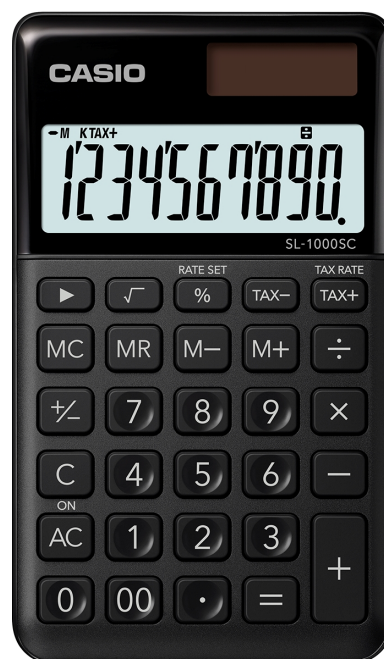

Eleganter Taschenrechner

SL-1000SC-BK

Allgemeine Daten

- 10-stelliges BIG LC-Display mit Rechenbefehl-Anzeige
- Solar-/Batteriebetrieb
- Größe (H x B x T): 0,9 x 7,1 x 12 cm
- Farbiges Metallgehäuse (Schwarz)
- Plastik Tasten
- Key Rollover (Eingabe-Pufferspeicher)
- Gewicht: ca. 55 g
- Batterie: 1 x LR1130
- EAN-Code: 4549526700224

Funktionen

- Profi-Prozentrechnung
- Handelsspannenberechnung via %-Taste
- MwSt.-Berechnung
- Tausender Unterteilung
- Vorzeichenwechsel
- 4-Tasten-Speicher
- Quadratwurzel
- Backspace-Taste
- Doppelnull-Taste

Verpackungsdetails:

	Breite(cm)	Länge(cm)	Höhe(cm)	Stück	Gewicht(kg)
Einzelbox	13,2	18,2	2	1	0,110
Innenkarton	21,5	13,8	18,7	10	1,2
Versandkarton	96,3	44,7	16,2	100	13,4