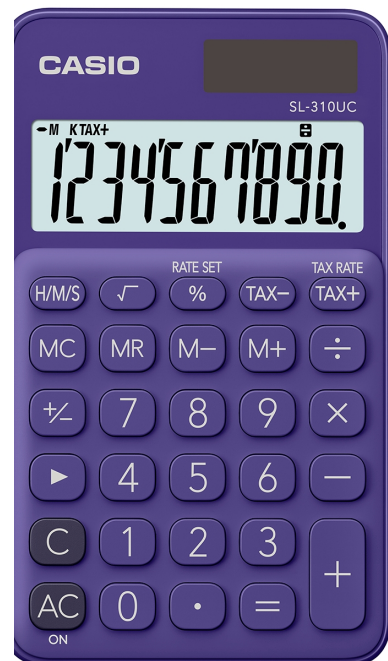

Taschenrechner in Trendfarbe

SL-310UC-PL

Allgemeine Daten

- 10-stelliges LC-Display LC-Display mit Rechenbefehl-Anzeige
- Solar-/Batteriebetrieb
- Größe (H x B x T): 0,8 x 7 x 11,8 cm
- Gewicht: ca. 50 g
- Batterie: 1 x LR54
- Key Rollover (Eingabe-Pufferspeicher)
- Schutztasche inklusive
- Farbe: Violett
- EAN-Code: 4549526700156

Funktionen

- Steuerberechnung
- Profi-Prozentrechnung
- Handelsspannenberechnung via %-Taste
- 4-Tasten-Speicher
- Vorzeichenwechsel
- Tausender Unterteilung
- Backspace-Taste
- Quadratwurzel
- Zeitberechnung