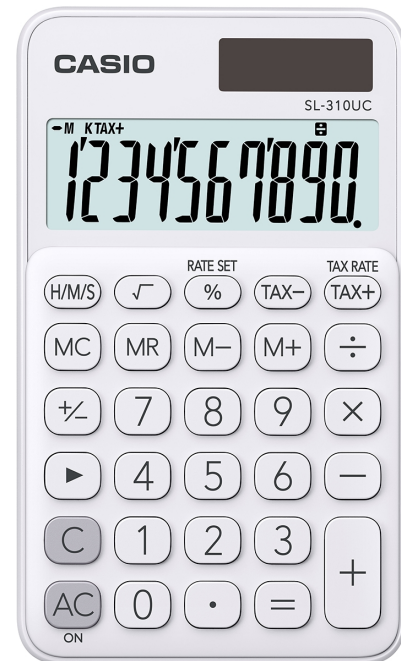

Taschenrechner in Trendfarbe

SL-310UC-WE

Allgemeine Daten

- 10-stelliges LC-Display mit Rechenbefehl-Anzeige
- Solar-/Batteriebetrieb
- Größe (H x B x T): 0,8 x 7 x 11,8 cm
- Gewicht: ca. 50 g
- Batterie: 1 x LR54
- Key Rollover (Eingabe-Pufferspeicher)
- Schutztasche inklusive
- Farbe: Weiß
- EAN-Code: 4549526700163

Funktionen

- Steuerberechnung
- Profi-Prozentrechnung
- Handelsspannenberechnung via %-Taste
- 4-Tasten-Speicher
- Vorzeichenwechsel
- Tausender Unterteilung
- Backspace-Taste
- Quadratwurzel
- Zeitberechnung