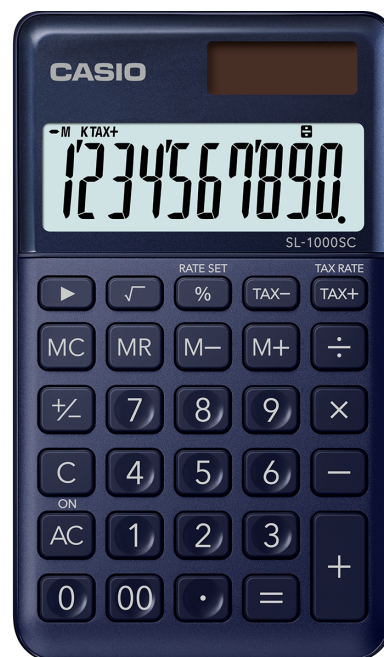

Eleganter Taschenrechner

SL-1000SC-NY

Allgemeine Daten

- 10-stelliges BIG LC-Display mit Rechenbefehl-Anzeige
- Solar-/Batteriebetrieb
- Größe (H x B x T): 0,9 x 7,1 x 12 cm
- Farbiges Metallgehäuse (Marineblau)
- Plastik Tasten
- Key Rollover (Eingabe-Pufferspeicher)
- Gewicht: ca. 55 g
- Batterie: 1 x LR1130
- EAN-Code: 4549526700231

Funktionen

- Profi-Prozentrechnung
- Handelsspannenberechnung via %-Taste
- MwSt.-Berechnung
- Tausender Unterteilung
- Vorzeichenwechsel
- 4-Tasten-Speicher
- Quadratwurzel
- Backspace-Taste
- Doppelnull-Taste