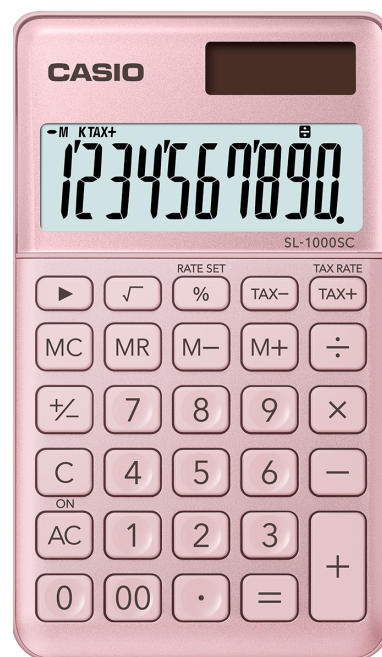

Eleganter Taschenrechner

SL-1000SC-PK

Allgemeine Daten

- 10-stelliges BIG LC-Display mit Rechenbefehl-Anzeige
- Solar-/Batteriebetrieb
- Größe (H x B x T): 0,9 x 7,1 x 12 cm
- Farbiges Metallgehäuse (Rosa)
- Plastik Tasten
- Key Rollover (Eingabe-Pufferspeicher)
- Gewicht: ca. 55 g
- Batterie: 1 x LR1130
- EAN-Code: 4549526700330

Funktionen

- Profi-Prozentrechnung
- Handelsspannenberechnung via %-Taste
- MwSt.-Berechnung
- Tausender Unterteilung
- Vorzeichenwechsel
- 4-Tasten-Speicher
- Quadratwurzel
- Backspace-Taste
- Doppelnull-Taste