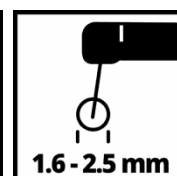

Ausstattung

- Stufenlos regelbarer Schweißstrom
- Thermowächter mit Kontrollleuchte
- Tragegriff
- Masseklemme
- Elektrodenhalter

Technische Daten

- Netzanschluss	230 V 50 Hz
- Absicherung	16 A
- Schweißstrom	40 - 80 A
- Leerlaufspannung	48 V
- Elektroden-Durchmesser	1.6 - 2.5 mm

Logistische Daten

- Produktgewicht	10.8 kg
- Bruttogewicht Einzelverpackung	11.5 kg
- Maße Einzelverpackung	400 x 280 x 220 mm
- Stück pro Exportkarton	1 STK
- Bruttogewicht Exportkarton	11.5 kg
- Maße Exportkarton	405 x 215 x 290 mm
- Containermengen (20"/40"/40"HC)	1150 0 0