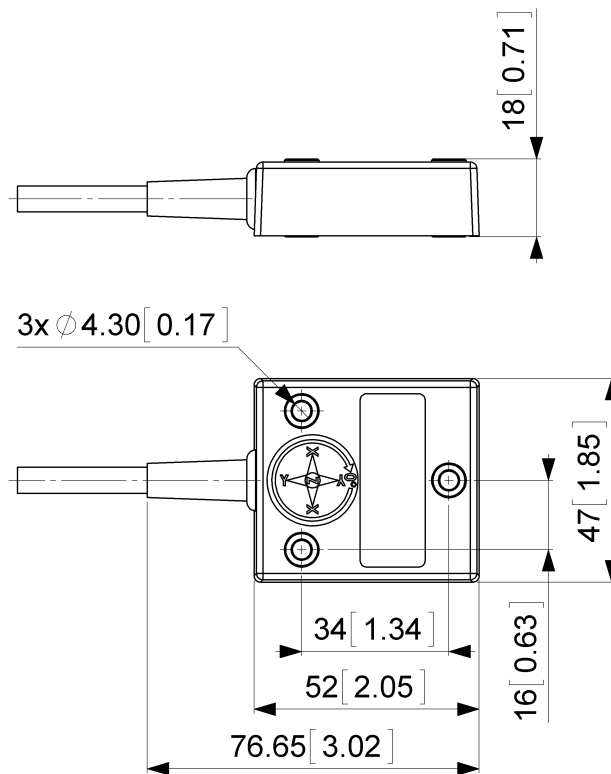

Elektrischer Anschluss

Verbindungstyp	Kabel 1 m
Kabellänge	1 m [39"]
Leiterquerschnitt	0,14 mm ² / AWG 26
Material / Art	PVC
Kabeldurchmesser	6 mm (0,24 in)
Minimaler Biegeradius	46 mm (1.81") fest verlegt, 61 mm (2.4") flexibel verlegt

Lebenszyklus

Lebenszyklus	Bewährt
--------------	---------

Anschlussplan

SIGNAL	KABELFARBE
Power Supply	Rot
GND	Gelb
CAN High	Weiß
CAN Low	Braun

Data Sheet

Printed at 26-09-2017 12:09

POSITAL

FRABA

CAN GND	Grün
Not Connected	Blau
Not Connected	Grau
Not Connected	Rosa
Shielding	Abschirmung

Maßzeichnung

[2D Zeichnung](#)

Kontakt

POSITAL
Contact Us

Data Sheet
Printed at 26-09-2017 12:09

POSITAL

FRABA

Alle Maße in mm [inch]. Diese Zeichnungen und die darin enthaltenen Informationen sind nur zu allgemeinen Präsentation gedacht. Bitte beachten Sie den „Download“-Bereich für detaillierte technische Zeichnungen. © FRABA B.V., Alle Rechte vorbehalten. Wir übernehmen keine Verantwortung für technische Ungenauigkeiten oder Auslassungen. Spezifikationen können sich ohne vorherige Ankündigung ändern.