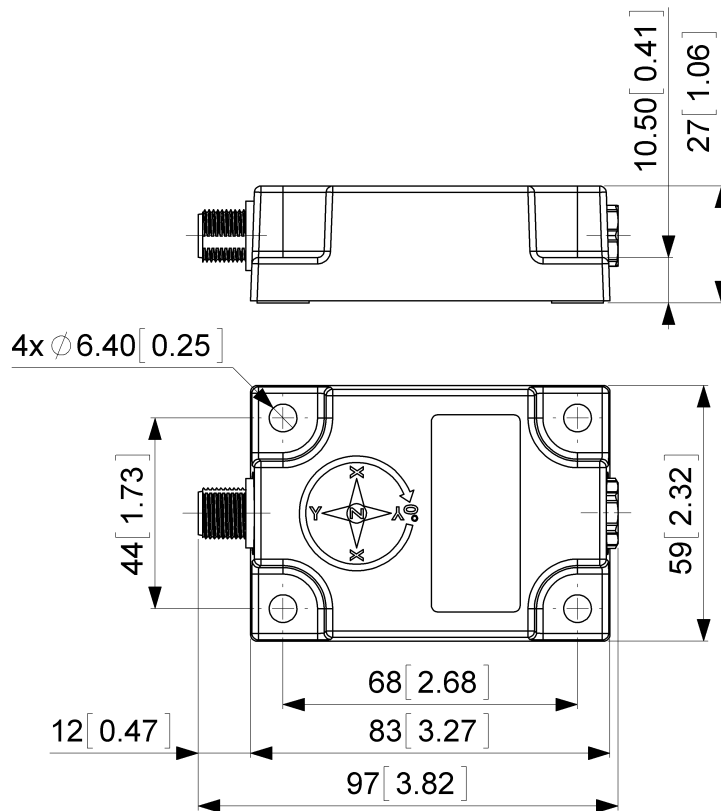

Elektrischer Anschluss

Verbindungstyp	Steckverbinder M12
Stecker	M12, Stecker, 8-polig, A-kodiert

Lebenszyklus

Lebenszyklus	Bewährt
--------------	---------

POSITAL

FRABA

Anschlussplan

SIGNAL	PIN-NUMMER
Power Supply	1
GND	4
X-Axis, Voltage Output	5
Y-Axis, Voltage Output	7
Set1	6
Set2	8
RxD	2
TxD	3

Maßzeichnung

[2D Zeichnung](#)

Zubehör

Cable/Connectors

- 5m PUR Kabel, 8-polig, A-codiert, weibl.
 - 2m PUR Kabel, 8-polig, A-codiert, weibl.
 - 10m PUR Kabel, 8-polig, A-codiert, weibl.
 - 5m PUR Kabel, 8-polig, A-codiert, weibl.
 - 10m PUR Kabel, 8-polig, A-codiert, weibl.
 - 2m PUR Kabel, 8-polig, A-codiert, weibl.
 - 10m PUR Kabel, 8-polig, A-codiert, weibl.
 - M12, 8-polig A-codiert, weiblich
- More

Kontakt

POSITAL

FRABA

POSITAL
Contact Us

Alle Maße in mm [inch]. Diese Zeichnungen und die darin enthaltenen Informationen sind nur zu allgemeinen Präsentation gedacht. Bitte beachten Sie den „Download“-Bereich für detaillierte technische Zeichnungen. © FRABA B.V., Alle Rechte vorbehalten. Wir übernehmen keine Verantwortung für technische Ungenauigkeiten oder Auslassungen. Spezifikationen können sich ohne vorherige Ankündigung ändern.