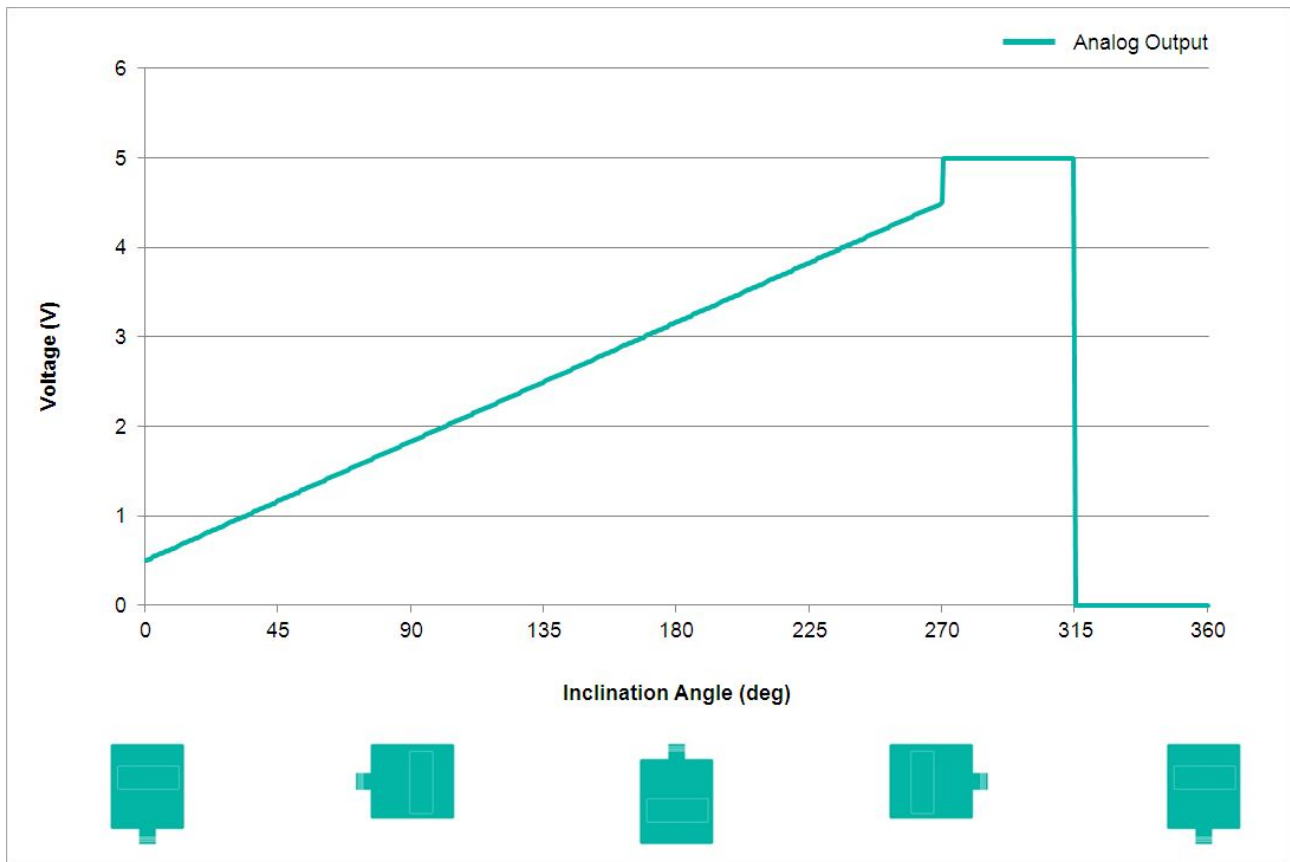

Elektrischer Anschluss

Verbindungstyp

Steckverbinder M12

Stecker

M12, Stecker, 8-polig, A-kodiert

Lebenszyklus

Lebenszyklus

Bewährt