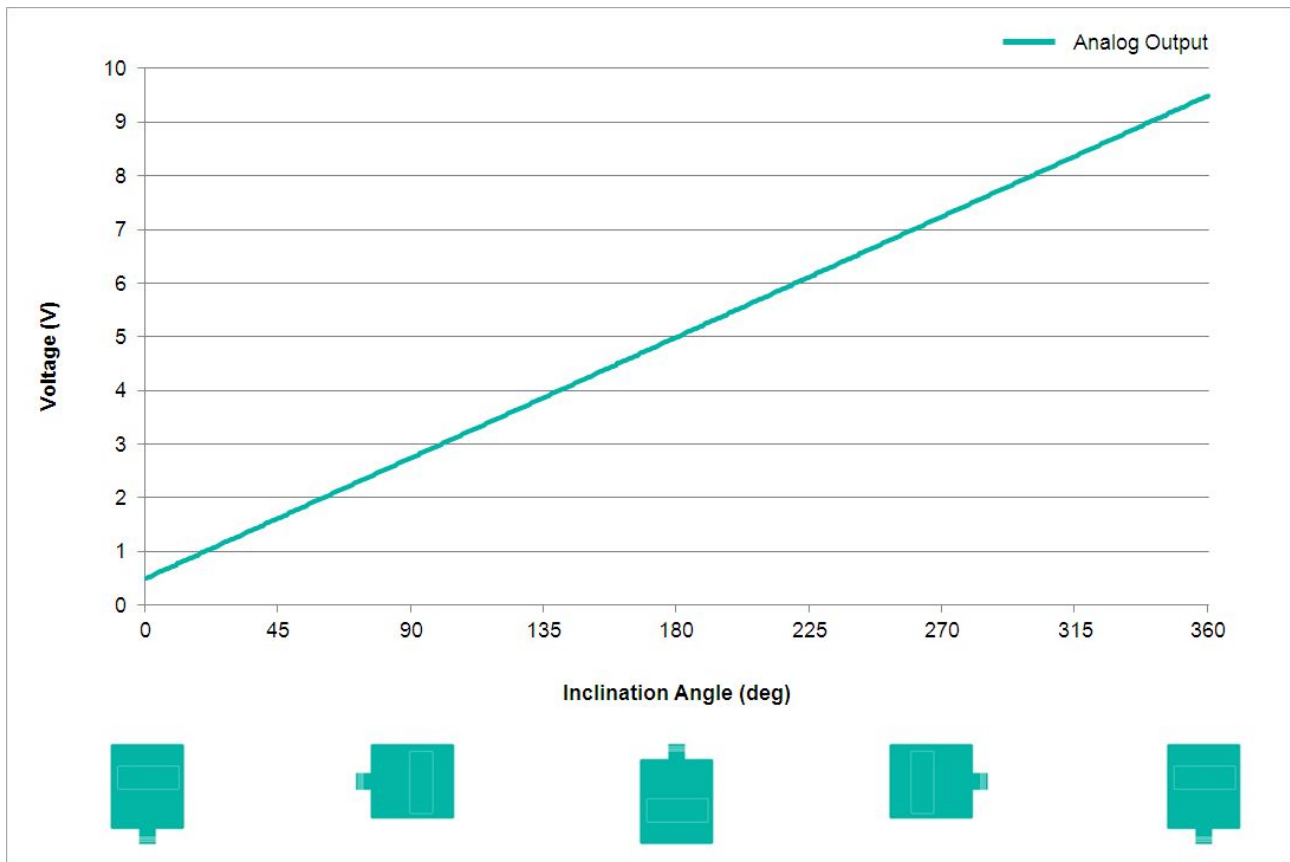

Elektrischer Anschluss

Verbindungstyp	Steckverbinder M12
Stecker	M12, Stecker, 8-polig, A-kodiert

Lebenszyklus

Lebenszyklus	Bewährt