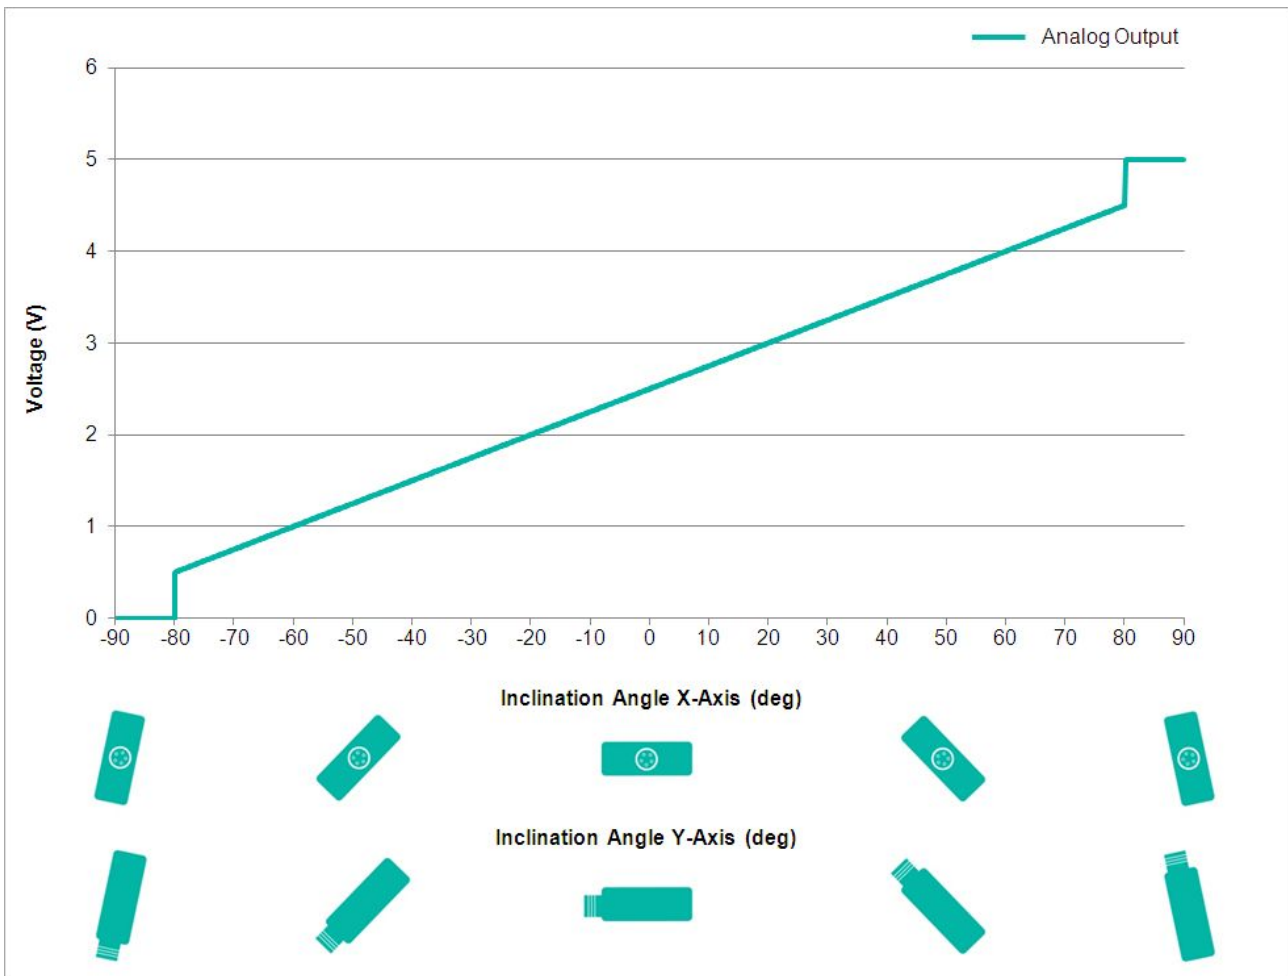

TILTIX Neigungssensor

ADS-080-2-AV00-HK2-5W

POSITAL
FRABA

Allgemeine Daten

Anwendung	Zweiachsige Positionsüberwachung und Nivellierung
Messbereich	$\pm 80^\circ$
Genauigkeit	0,50°
Auflösung	0,01°

Elektrische Daten

Data Sheet

Printed at 26-09-2017 13:09

POSITAL

FRABA

Mechanische Daten

Material Gehäuse	Druckguss-Aluminium-Legierung
Vergussmaterial	PUR (Polyurethane)
Gewicht	970 g (2.14 lb)

Mechanische Daten

MTTF	400 years @ 40 °C
Zertifikate	CE

Schnittstelle

Schnittstelle	Analog Spannung 0,5 - 4,5 V
Einschwingzeit	125 ms
Ausgabart	Spannung 0,5 - 4,5 V
Min. Lastwiderstand	5 kΩ
Linearität	± 0,02%

Data Sheet
Printed at 26-09-2017 13:09

POSITAL

FRABA

Elektrischer Anschluss

Verbindungstyp	Kabel 5 m
Kabellänge	5 m [197"]
Leiterquerschnitt	0.34 mm ² / AWG 22
Material / Art	PUR / PU
Kabeldurchmesser	7.5 mm (0.30 in)
Minimaler Biegeradius	56 mm (2.2") fest verlegt, 75 mm (3") flexibel verlegt