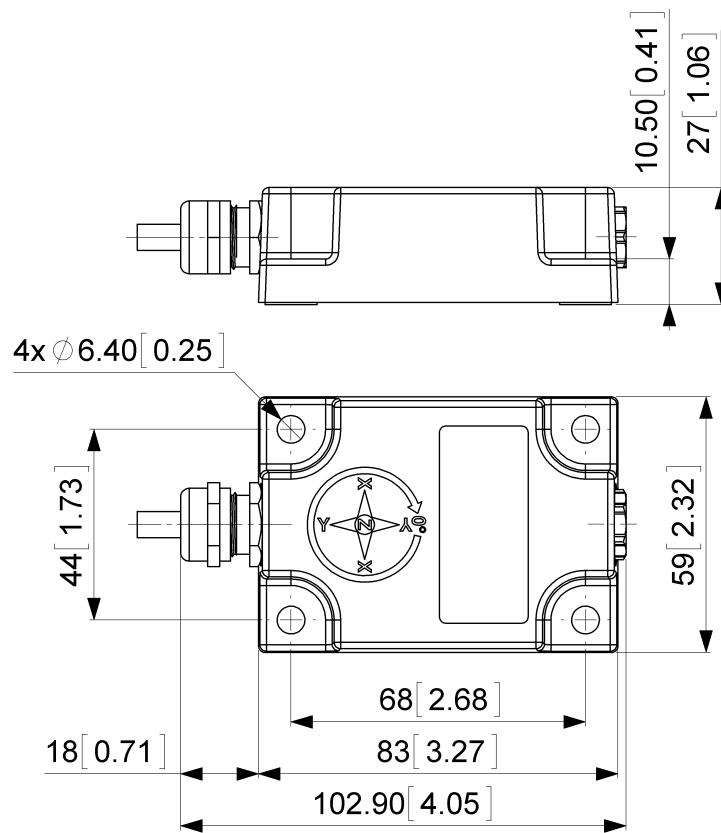

Schnittstelle

Schnittstelle	Analog Spannung 0,5 - 4,5 V
Einschwingzeit	125 ms
Ausgabart	Spannung 0,5 - 4,5 V
Min. Lastwiderstand	5 kΩ
Linearität	± 0,02%

Data Sheet
Printed at 26-09-2017 13:09

POSITAL

FRABA

Elektrischer Anschluss

Verbindungstyp	Kabel 5 m
Kabellänge	5 m [197"]
Leiterquerschnitt	0.34 mm ² / AWG 22
Material / Art	PUR / PU
Kabeldurchmesser	7.5 mm (0.30 in)
Minimaler Biegeradius	56 mm (2.2") fest verlegt, 75 mm (3") flexibel verlegt

Maßzeichnung

[2D Zeichnung](#)

Zubehör

Kontakt

POSITAL
Contact Us

Alle Maße in mm [inch]. Diese Zeichnungen und die darin enthaltenen Informationen sind nur zu allgemeinen Präsentation gedacht. Bitte beachten Sie den „Download“-Bereich für detaillierte technische Zeichnungen. © FRABA B.V., Alle Rechte vorbehalten. Wir übernehmen keine Verantwortung für technische Ungenauigkeiten oder Auslassungen. Spezifikationen können sich ohne vorherige Ankündigung ändern.