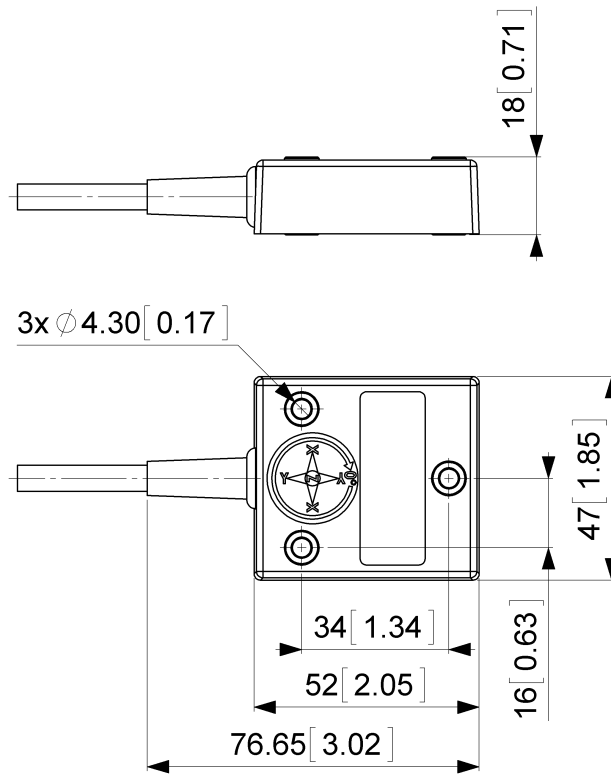

TILTIX Neigungssensor

ADS-120-1-AC00-VE2-AW

POSITAL
FRABA

Allgemeine Daten

Anwendung	Einachsige Positionsüberwachung und Nivellierung
Messbereich	120°
Genauigkeit	0,50°
Auflösung	0,01°

Elektrische Daten

Versorgungsspannung	10 - 30 VDC (Siehe: Max. Lastwiderstand)
Leistungsaufnahme (ohne Last)	≤ 0.7 W
EMC: Störaussendung	DIN EN 61000-6-4
EMV: Störfestigkeit	DIN EN 61000-6-2
Verpolungsschutz	Ja
Kurzschluss-Schutz	Ja

Mechanische Daten

MTTF	350 years @ 40 °C
Zertifikate	CE

Schnittstelle

Schnittstelle	Analog Strom 4 - 20 mA
Einschwingzeit	125 ms
Ausgabeart	Strom 4 - 20 mA
Max. Lastwiderstand	270 Ω @ 10 V DC (500 Ω @ 15 V DC)
Linearität	$\pm 0,02\%$

Printed at 26-09-2017 13:09

POSITAL

FRABA

Elektrischer Anschluss

Verbindungstyp	Kabel 10 m
Kabellänge	10 m [394"]
Leiterquerschnitt	0,14 mm ² / AWG 26
Material / Art	PVC
Kabeldurchmesser	6 mm (0,24 in)
Minimaler Biegeradius	46 mm (1.81") fest verlegt, 61 mm (2.4") flexibel verlegt

Maßzeichnung

[2D Zeichnung](#)

Zubehör

Kontakt

POSITAL
Contact Us

Alle Maße in mm [inch]. Diese Zeichnungen und die darin enthaltenen Informationen sind nur zu allgemeinen Präsentation gedacht. Bitte beachten Sie den „Download“-Bereich für detaillierte technische Zeichnungen. © FRABA B.V., Alle Rechte vorbehalten. Wir übernehmen keine Verantwortung für technische Ungenauigkeiten oder Auslassungen. Spezifikationen können sich ohne vorherige Ankündigung ändern.