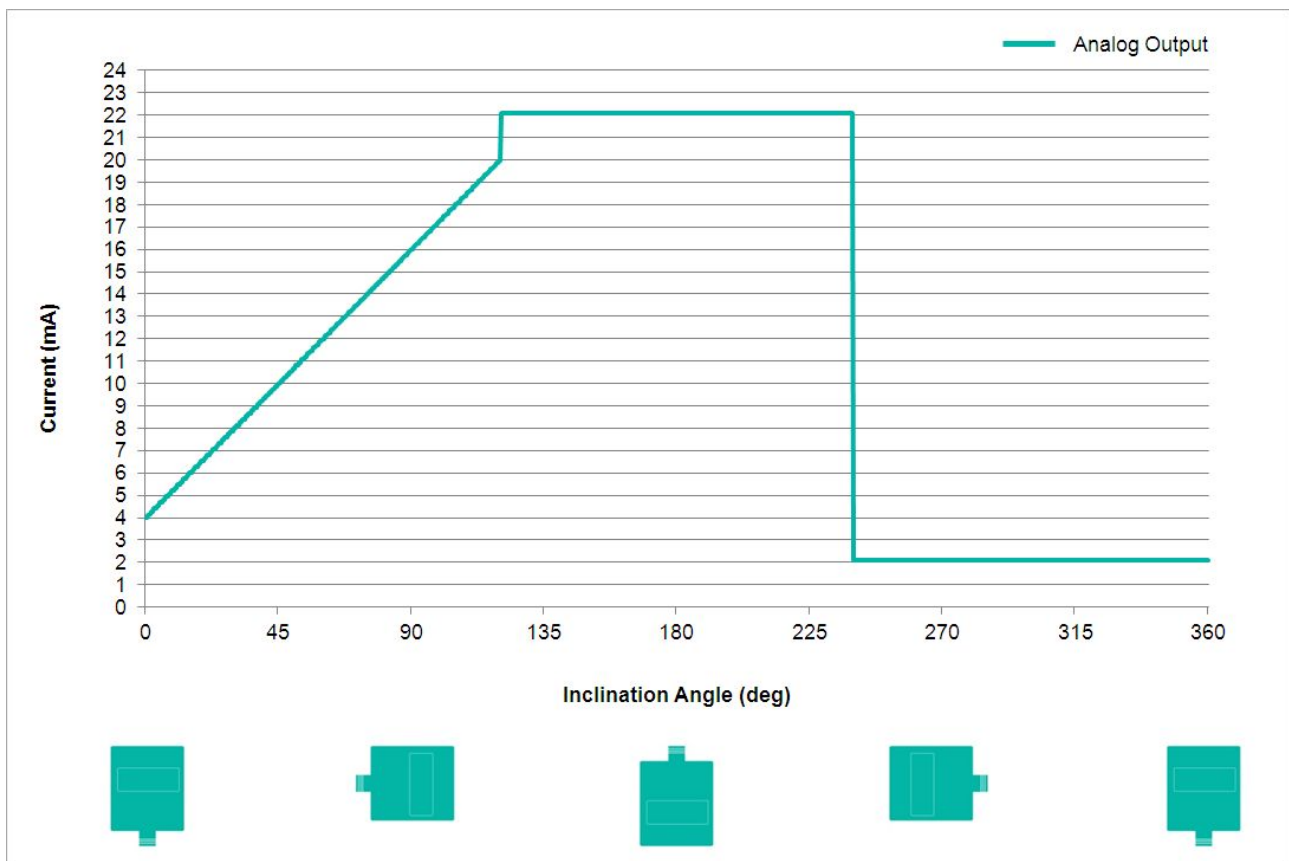

TILTIX Neigungssensor

ADS-120-1-AC00-VE2-AW

POSITAL
FRABA

Allgemeine Daten

Anwendung	Einachsige Positionsüberwachung und Nivellierung
Messbereich	120°
Genauigkeit	0,50°
Auflösung	0,01°

Elektrische Daten

Versorgungsspannung	10 - 30 VDC (Siehe: Max. Lastwiderstand)
Leistungsaufnahme (ohne Last)	≤ 0.7 W
EMC: Störaussendung	DIN EN 61000-6-4
EMV: Störfestigkeit	DIN EN 61000-6-2
Verpolungsschutz	Ja
Kurzschluss-Schutz	Ja

POSITAL

FRABA

Vibrationsfestigkeit 1,5 mm (10 Hz - 58 Hz) & ≤ 20 g (58 Hz to 2000 Hz)

Mechanische Daten

Material Gehäuse	Faserverstärktes PBT (Polybutylenterephthalat)
Vergussmaterial	PUR (Polyurethane)
Gewicht	800 g (1.76 lb)

Mechanische Daten

MTTF	350 years @ 40 °C
Zertifikate	CE

Schnittstelle

Schnittstelle	Analog Strom 4 - 20 mA
Einschwingzeit	125 ms
Ausgabeart	Strom 4 - 20 mA
Max. Lastwiderstand	270 Ω @ 10 V DC (500 Ω @ 15 V DC)
Linearität	$\pm 0,02\%$

Printed at 26-09-2017 13:09

POSITAL

FRABA

Elektrischer Anschluss

Verbindungstyp	Kabel 10 m
Kabellänge	10 m [394"]
Leiterquerschnitt	0,14 mm ² / AWG 26
Material / Art	PVC
Kabeldurchmesser	6 mm (0,24 in)
Minimaler Biegeradius	46 mm (1.81") fest verlegt, 61 mm (2.4") flexibel verlegt