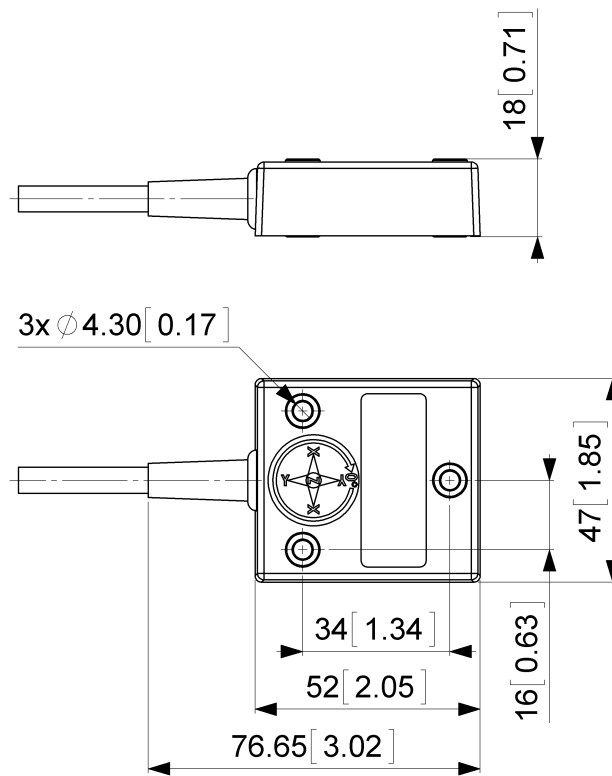

Elektrischer Anschluss

Verbindungstyp	Kabel 10 m
Kabellänge	10 m [394"]
Leiterquerschnitt	0,14 mm ² / AWG 26
Material / Art	PVC
Kabeldurchmesser	6 mm (0,24 in)
Minimaler Biegeradius	46 mm (1.81") fest verlegt, 61 mm (2.4") flexibel verlegt

Maßzeichnung

[2D Zeichnung](#)

Zubehör

Kontakt

POSITAL
Contact Us

Alle Maße in mm [inch]. Diese Zeichnungen und die darin enthaltenen Informationen sind nur zu allgemeinen Präsentation gedacht. Bitte beachten Sie den „Download“-Bereich für detaillierte technische Zeichnungen. © FRABA B.V., Alle Rechte vorbehalten. Wir übernehmen keine Verantwortung für technische Ungenauigkeiten oder Auslassungen. Spezifikationen können sich ohne vorherige Ankündigung ändern.