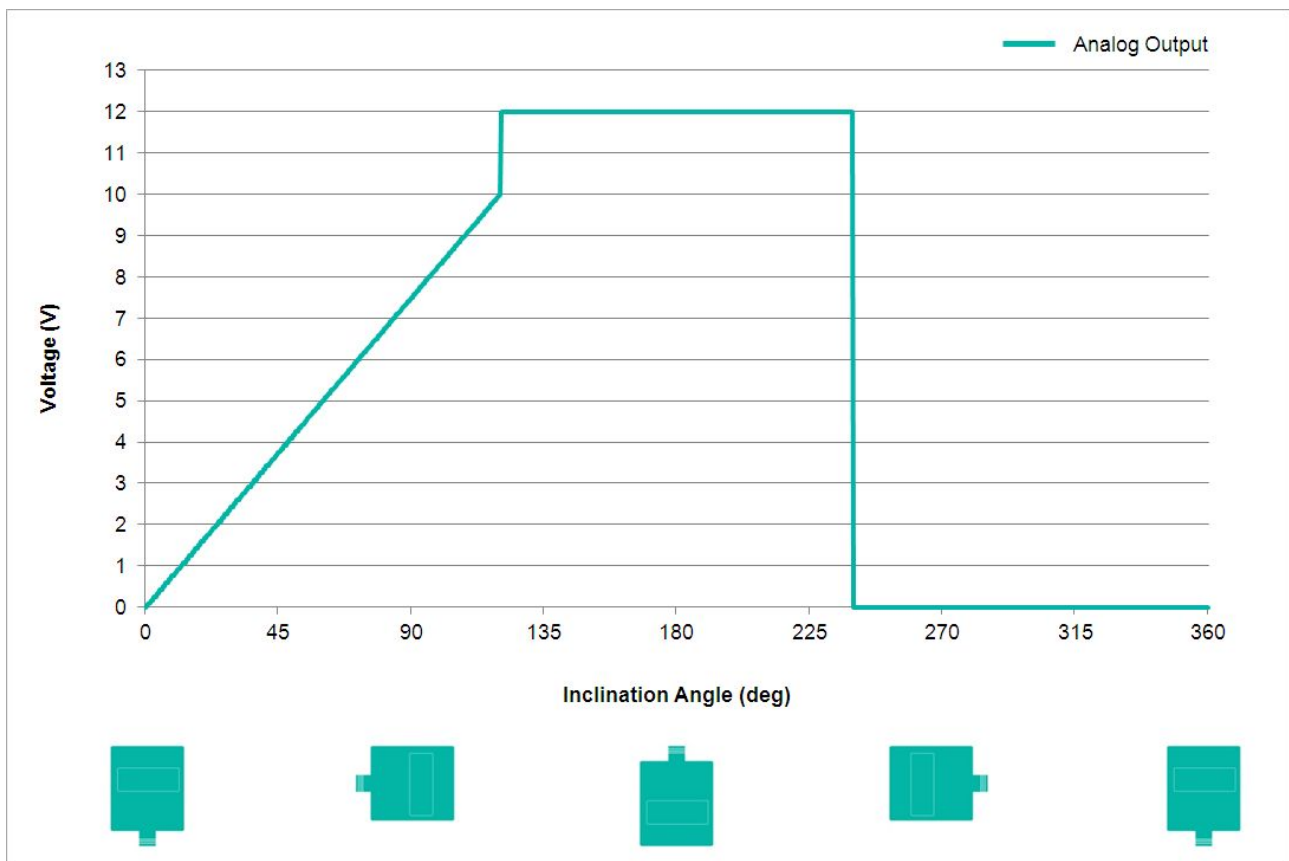

Zertifikate

CE

Schnittstelle

Schnittstelle

Analog Spannung 0 - 10 V

Einschwingzeit

125 ms

Ausgabeart

Spannung 0 - 10 V

Min. Lastwiderstand

5 k Ω

Linearität

$\pm 0,02\%$

Printed at 26-09-2017 13:09

POSITAL

FRABA

Elektrischer Anschluss

Verbindungstyp	Kabel 10 m
Kabellänge	10 m [394"]
Leiterquerschnitt	0,14 mm ² / AWG 26
Material / Art	PVC
Kabeldurchmesser	6 mm (0,24 in)
Minimaler Biegeradius	46 mm (1.81") fest verlegt, 61 mm (2.4") flexibel verlegt