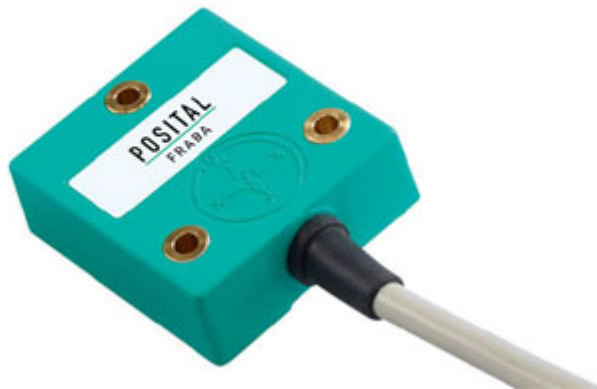

TILTIX Neigungssensor

ADS-360-1-AV00-VE2-2W

POSITAL
FRABA

Allgemeine Daten

Anwendung	Einachsige Positionsüberwachung und Nivellierung
Messbereich	360°
Genauigkeit	0,50°
Auflösung	0,01°

Elektrische Daten

Versorgungsspannung	10 - 30 VDC
Leistungsaufnahme (ohne Last)	≤ 0.7 W
EMC: Störaussendung	DIN EN 61000-6-4
EMV: Störfestigkeit	DIN EN 61000-6-2
Verpolungsschutz	Ja
Kurzschluss-Schutz	Ja

Data Sheet

Printed at 26-09-2017 14:09

POSITAL

FRABA

Vibrationsfestigkeit 1,5 mm (10 Hz - 58 Hz) & ≤ 20 g (58 Hz to 2000 Hz)

Mechanische Daten

Material Gehäuse	Faserverstärktes PBT (Polybutylenterephthalat)
Vergussmaterial	PUR (Polyurethane)
Gewicht	240 g (0.53 lb)

Mechanische Daten

MTTF	400 years @ 40 °C
Zertifikate	CE

Schnittstelle

Schnittstelle	Analog Spannung 0,5 - 4,5 V
Einschwingzeit	125 ms
Ausgabearart	Spannung 0,5 - 4,5 V
Min. Lastwiderstand	5 k Ω
Linearität	$\pm 0,02\%$

Printed at 26-09-2017 14:09

POSITAL

FRABA

Elektrischer Anschluss

Verbindungstyp	Kabel 2 m
Kabellänge	2 m [79"]
Leiterquerschnitt	0,14 mm ² / AWG 26
Material / Art	PVC
Kabeldurchmesser	6 mm (0,24 in)
Minimaler Biegeradius	46 mm (1.81") fest verlegt, 61 mm (2.4") flexibel verlegt