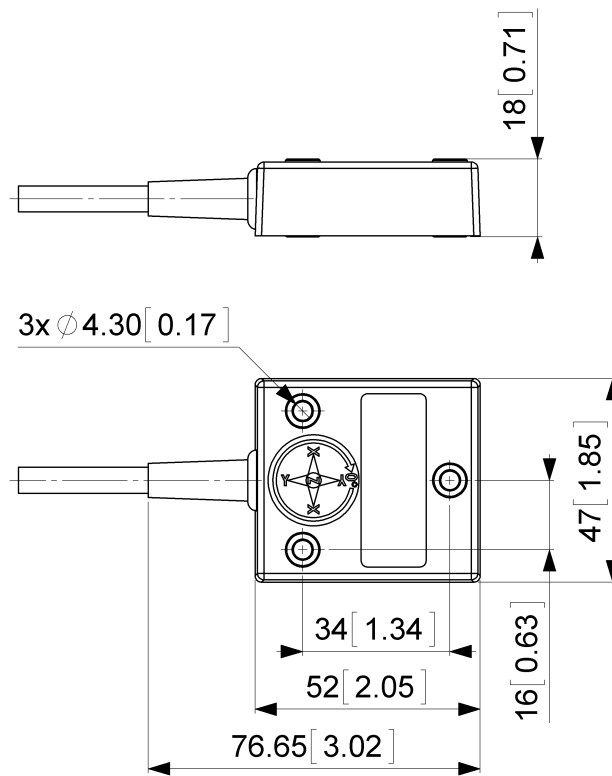

TILTIX Neigungssensor

ADS-360-1-AV00-VE2-2W

POSITAL
FRABA

Allgemeine Daten

Anwendung	Einachsige Positionsüberwachung und Nivellierung
Messbereich	360°
Genauigkeit	0,50°
Auflösung	0,01°

Elektrische Daten

Versorgungsspannung	10 - 30 VDC
Leistungsaufnahme (ohne Last)	≤ 0.7 W
EMC: Störaussendung	DIN EN 61000-6-4
EMV: Störfestigkeit	DIN EN 61000-6-2
Verpolungsschutz	Ja
Kurzschluss-Schutz	Ja

Mechanische Daten

MTTF	400 years @ 40 °C
Zertifikate	CE

Schnittstelle

Schnittstelle	Analog Spannung 0,5 - 4,5 V
Einschwingzeit	125 ms
Ausgabearart	Spannung 0,5 - 4,5 V
Min. Lastwiderstand	5 k Ω
Linearität	$\pm 0,02\%$

Printed at 26-09-2017 14:09

POSITAL

FRABA

Elektrischer Anschluss

Verbindungstyp	Kabel 2 m
Kabellänge	2 m [79"]
Leiterquerschnitt	0,14 mm ² / AWG 26
Material / Art	PVC
Kabeldurchmesser	6 mm (0,24 in)
Minimaler Biegeradius	46 mm (1.81") fest verlegt, 61 mm (2.4") flexibel verlegt

Maßzeichnung

[2D Zeichnung](#)

Zubehör

Kontakt

POSITAL
Contact Us

Alle Maße in mm [inch]. Diese Zeichnungen und die darin enthaltenen Informationen sind nur zu allgemeinen Präsentation gedacht. Bitte beachten Sie den „Download“-Bereich für detaillierte technische Zeichnungen. © FRABA B.V., Alle Rechte vorbehalten. Wir übernehmen keine Verantwortung für technische Ungenauigkeiten oder Auslassungen. Spezifikationen können sich ohne vorherige Ankündigung ändern.