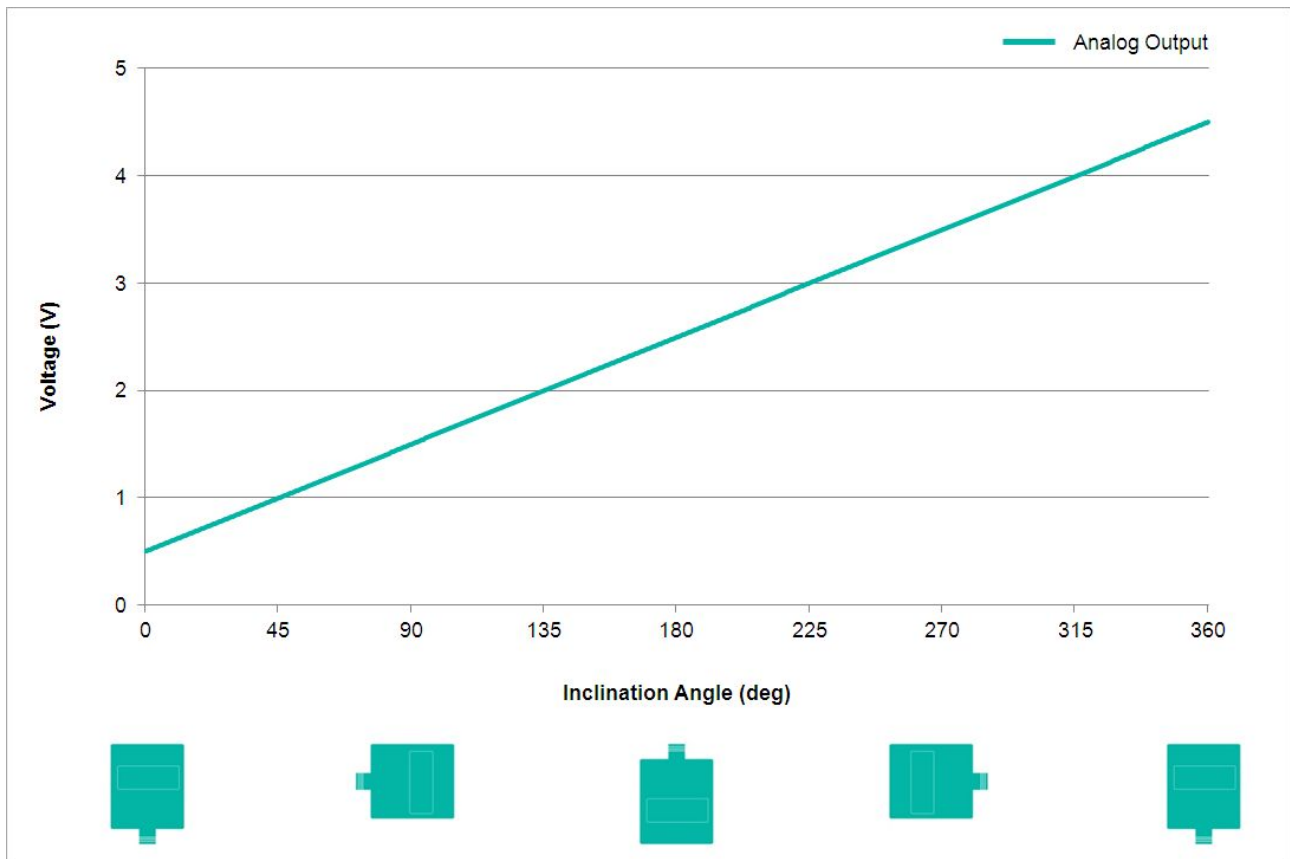

TILTIX Neigungssensor

ADS-360-1-AV00-VE2-2W

POSITAL
FRABA

Allgemeine Daten

Anwendung	Einachsige Positionsüberwachung und Nivellierung
Messbereich	360°
Genauigkeit	0,50°
Auflösung	0,01°

Elektrische Daten

Versorgungsspannung	10 - 30 VDC
Leistungsaufnahme (ohne Last)	≤ 0.7 W
EMC: Störaussendung	DIN EN 61000-6-4
EMV: Störfestigkeit	DIN EN 61000-6-2
Verpolungsschutz	Ja
Kurzschluss-Schutz	Ja

Data Sheet

Printed at 26-09-2017 14:09

POSITAL

FRABA

Vibrationsfestigkeit 1,5 mm (10 Hz - 58 Hz) & ≤ 20 g (58 Hz to 2000 Hz)

Mechanische Daten

Material Gehäuse	Faserverstärktes PBT (Polybutylenterephthalat)
Vergussmaterial	PUR (Polyurethane)
Gewicht	240 g (0.53 lb)

Mechanische Daten

MTTF	400 years @ 40 °C
Zertifikate	CE

Schnittstelle

Schnittstelle	Analog Spannung 0,5 - 4,5 V
Einschwingzeit	125 ms
Ausgabearart	Spannung 0,5 - 4,5 V
Min. Lastwiderstand	5 k Ω
Linearität	$\pm 0,02\%$

Printed at 26-09-2017 14:09

POSITAL

FRABA

Elektrischer Anschluss

Verbindungstyp	Kabel 2 m
Kabellänge	2 m [79"]
Leiterquerschnitt	0,14 mm ² / AWG 26
Material / Art	PVC
Kabeldurchmesser	6 mm (0,24 in)
Minimaler Biegeradius	46 mm (1.81") fest verlegt, 61 mm (2.4") flexibel verlegt