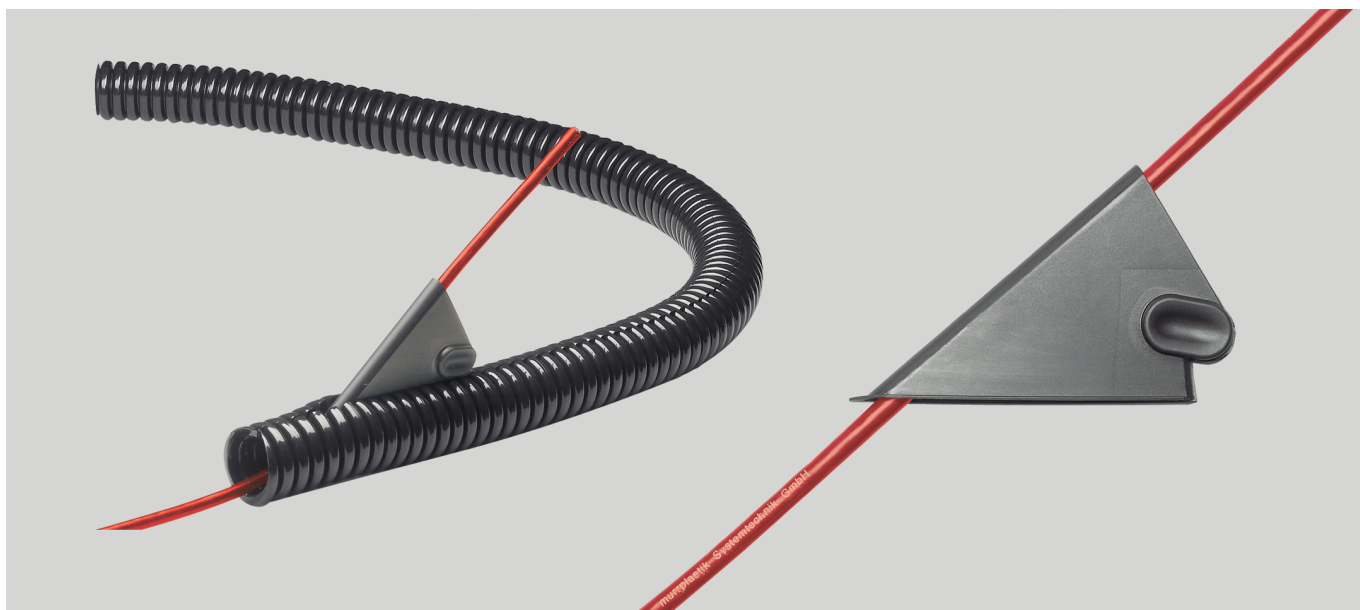

KE Kabeleinziehhilfe

Kabeleinziehhilfe KE

Leichtes und einfaches Einziehen von Leitungen in geteilte und geschlitzte Kabelschutzschläuche, bzw. in die Öffnungslaschen von Energieführungsketten.

Artikel-Nr.	Typ	Querschnitt max. mm ²	VPE Stück	Netto EUR/Stück bei Abnahme von		
				1	2 - 4	5 - 10
901006	KE	22,0	1	9,80	9,20	8,70