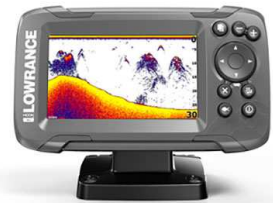

## HOOK2-4x mit Bullet Skimmer-Schwinger CE

Der einfachste Fishfinder der Welt, der HOOK2 4x Bullet, bietet einfache Menüs, einfachen Zugriff auf die wichtigsten Funktionen und Sonar mit automatischer Feineinstellung. Der HOOK2 4x basiert auf der bewährten Lowrance®-Leistung und verfügt über Weitwinkel-Broadband-Sonarabdeckung. Einfach anschließen und Fische aufspüren. Es ist wirklich so einfach.

Der einfachste Fishfinder der Welt, der HOOK2 4x Bullet, macht Ihre Zeit auf dem Wasser angenehmer, indem er Ihnen mit einem einfachen Menülayout, einfachem Zugang zu wichtigen Funktionen und dem bahnbrechenden Lowrance®-Sonar mit automatischer Feineinstellung mühsame Einstellungen erspart.

Angler können mit dem bewährten HOOK2 Bullet Weitwinkel-Broadband-Sonar, das eine doppelt so große Sonarabdeckung wie die meisten Fishfinder bietet, in weniger Zeit mehr Wasser abdecken.

### Haupteigenschaften

- 4-Zoll-SolarMAX™-Display
- Automatisierte Sonareinstellungen
- Dank doppelt so großer Sonarabdeckung wie herkömmliche Fishfinder sind Fische einfach zu finden
- Einfach zu bedienende Menüs
- Optimierte Tastatur mit Schnellzugriff auf wichtige Funktionen
- Bewährtes Lowrance®-Weitwinkel-Broadband-Sonar
- Einfache Halterung für Armaturenbrett oder mit Schnelllösefunktion