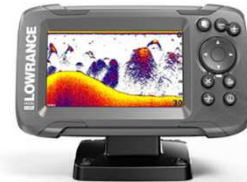

HOOK2 4x mit Bullet-Schwinger und GPS-Plotter CE

Der einfachste Fishfinder der Welt, der HOOK2 4x Bullet, bietet einfache Menüs, einfachen Zugriff auf die wichtigsten Funktionen und Sonar mit automatischer Feineinstellung. Der HOOK2 4x basiert auf der bewährten Lowrance®-Leistung und verfügt über Weitwinkel-Broadband-Sonarabdeckung sowie einen einfachen und genauen GPS-Plotter. Einfach anschließen und Fische aufspüren. Es ist wirklich so einfach.

Der einfachste Fishfinder der Welt, der HOOK2 4x GPS Bullet, macht Ihre Zeit auf dem Wasser angenehmer, indem er Ihnen mit einem einfachen Menülayout, einfachem Zugang zu wichtigen Funktionen und dem bahnbrechenden Lowrance®-Sonar mit automatischer Feineinstellung mühsame Einstellungen erspart.

Mit dem Sonar mit automatischer Feineinstellung, einer neuen Funktion, welche die Sonareinstellungen automatisch ändert, wenn sich die Fischbedingungen ändern, können Sie sich ganz aufs Angeln konzentrieren. Sie angeln einfach, und HOOK2 erledigt den Rest.

Haupteigenschaften

- 4-Zoll-SolarMAX™-Display
- Automatisierte Sonareinstellungen
- Dank doppelt so großer Sonarabdeckung wie herkömmliche Fishfinder sind Fische einfach zu finden
- Einfach zu bedienende Menüs
- Optimierte Tastatur mit Schnellzugriff auf wichtige Funktionen
- Bewährtes Lowrance®-Weitwinkel-Broadband-Sonar
- Einfache Halterung für Armaturenbrett oder mit Schnelllösefunktion