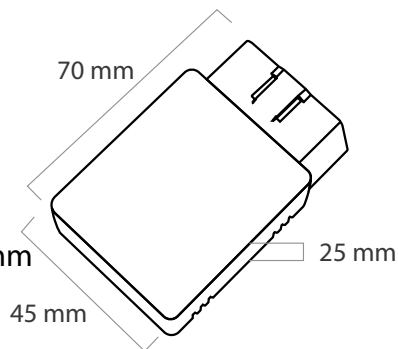

Abmessungen und Gewicht

Länge: 70 mm
Breite: 45 mm
Höhe: 25 mm
Gewicht: 45 gramm

Drahtlose Technologien

Arbeitet im zulassungsfreien Frequenzbereich von 2400 bis 2480 MHz.

Stromversorgung

12 Volt über die OBD-2 Schnittstelle