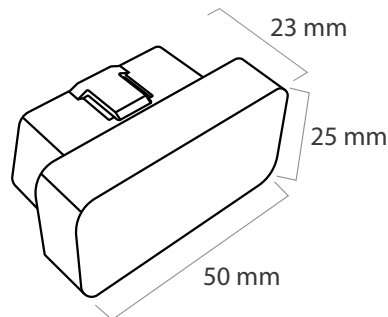

HHOBD mini

EXZA HHOBD mini ist ein Kfz. OBD2 Diagnosegerät welches für die beste Diagnose über Bluetooth entwickelt ist. Das HHOBD vertraut von Mechanikern ist durchschnittlich in wenigen Minuten Betriebsbereit durch das Einstecken in die Serviceschnittstelle (OBD2).

Abmessungen und Gewicht

Länge: 50 mm
Breite: 25 mm
Höhe: 23 mm
Gewicht: 15 gramm

Drahtlose Technologien

Arbeitet im zulassungsfreien Frequenzbereich von 2400 bis 2480 MHz.

Stromversorgung

12 Volt über die OBD-2 Schnittstelle