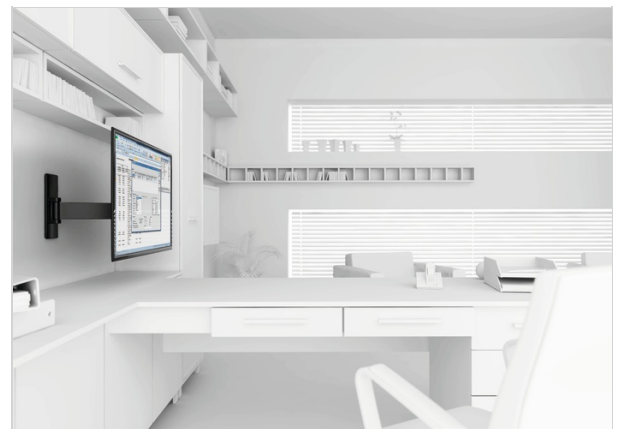

WALL 3325 Schwenkbare TV-Wandhalterung

Artikelnummer 73202594
Farbe Schwarz

Key benefits

- Einfach clever: Toller Komfort zu einem erschwinglichen Preis
- Neigen Sie ihn (bis zu -20°), um Spiegelungen zu vermeiden
- Drehen Sie Ihren Fernseher ohne Mühe um bis zu 120°
- Führen Sie Ihre Kabel
- Richten Sie Ihren Fernseher selbst nach der Installation noch ganz einfach aus

TV-Wandhalterung mit Drehfunktion für Fernseher bis zu 30 kg

Die voll bewegliche TV-Wandhalterung WALL 3325 ist eine sehr beliebte Wandhalterung. Die WALL 3325 ist zur sicheren Befestigung nahezu jedes Fernsehers zwischen 40" und 65" (101-165 cm) an der Wand geeignet. Der maximale Drehwinkel beträgt 120° und der max. Neigewinkel beträgt 20° .

Ihr Fernseher bewegt sich in alle Richtungen

Befestigen Sie Ihren Fernseher mit einer voll beweglichen TV-Wandhalterung aus der WALL-Serie an der Wand, damit Sie von überall im Raum den besten Blick auf Ihren Fernseher haben. Drehen Sie den Fernseher einfach zu sich. Sie brauchen sich nie wieder Gedanken um störende Spiegelungen zu machen. Mit dieser voll beweglichen Wandhalterung aus der WALL-Serie können Sie Ihren Fernseher in jede gewünschte Position drehen.