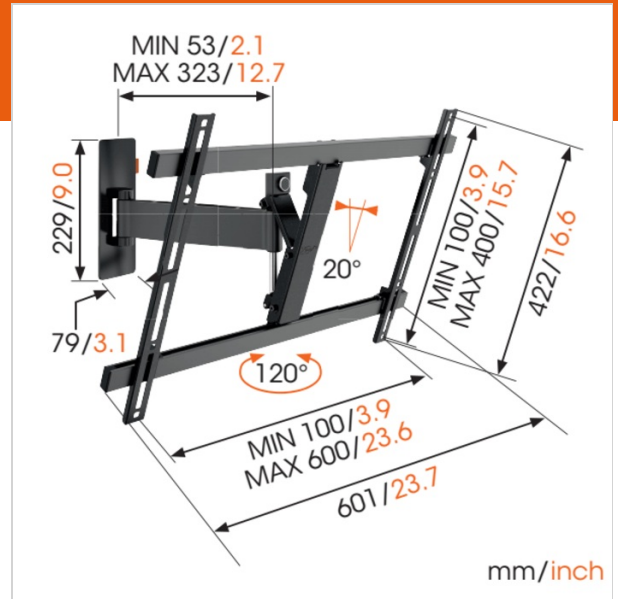

WALL 3325 Schwenkbare TV-Wandhalterung

Artikelnummer 73202594
Farbe Schwarz

Key benefits

- Einfach clever: Toller Komfort zu einem erschwinglichen Preis
- Neigen Sie ihn (bis zu -20°), um Spiegelungen zu vermeiden
- Drehen Sie Ihren Fernseher ohne Mühe um bis zu 120°
- Führen Sie Ihre Kabel
- Richten Sie Ihren Fernseher selbst nach der Installation noch ganz einfach aus

TV-Wandhalterung mit Drehfunktion für Fernseher bis zu 30 kg

Die voll bewegliche TV-Wandhalterung WALL 3325 ist eine sehr beliebte Wandhalterung. Die WALL 3325 ist zur sicheren Befestigung nahezu jedes Fernsehers zwischen 40" und 65" (101-165 cm) an der Wand geeignet. Der maximale Drehwinkel beträgt 120° und der max. Neigewinkel beträgt 20° .

Ihr Fernseher bewegt sich in alle Richtungen

Befestigen Sie Ihren Fernseher mit einer voll beweglichen TV-Wandhalterung aus der WALL-Serie an der Wand, damit Sie von überall im Raum den besten Blick auf Ihren Fernseher haben. Drehen Sie den Fernseher einfach zu sich. Sie brauchen sich nie wieder Gedanken um störende Spiegelungen zu machen. Mit dieser voll beweglichen Wandhalterung aus der WALL-Serie können Sie Ihren Fernseher in jede gewünschte Position drehen.

Specifications

Product specifications

Produkttyp-Nummer	WALL 3325
Artikelnummer (SKU)	n/a
Farbe	Schwarz
EAN-Einzelbox	n/a
Produktgröße	L
TÜV-zertifiziert	Ja
Neigbar	Bis zu 20° neigbar
Drehbar	Bis zu 120°
Garantie	Lebensdauer
Min. Bildschirmgröße (Zoll)	40
Max. Bildschirmgröße (Zoll)	65
Max. Gewichtslast (kg)	30
Min. hole pattern	100mm x 100mm
Max. hole pattern	600mm x 400mm
Max. Schraubengröße	M8
Max. Schnittstellenhöhe (mm)	422
Max. Breite der Schnittstelle (mm)	601