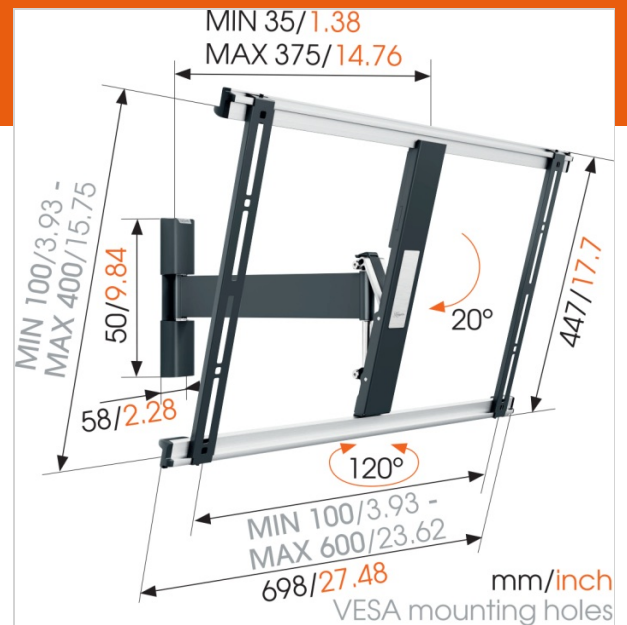

THIN 525 ExtraThin Schwenkbare TV-Wandhalterung

Artikelnummer
Farbe

73202577
Schwarz

Key benefits

- Montieren Sie Ihren Fernseher so flach wie möglich an der Wand
- Montieren Sie Ihren Fernseher nur 3,5 cm von der Wand entfernt
- Drehen Sie Ihren Fernseher ohne Mühe um bis zu 120°
- Richten Sie Ihren Fernseher selbst nach der Installation noch ganz einfach aus

Eine ultradünne, voll bewegliche TV-Wandhalterung für große Fernseher

Die voll bewegliche TV-Wandhalterung THIN 525 trägt Fernseher mit einem Gewicht von bis zu 25 kg. Mit der THIN 525 lässt sich nahezu jeder Fernseher zwischen 40" und 65" (102-165 cm) flach an der Wand montieren. Der maximale Drehwinkel beträgt 120°, und der max. Neigewinkel beträgt 20°. Der Abstand zur Wand beträgt nur 35 mm.

Ihr Fernseher bewegt sich in alle Richtungen

Mit der ultradünnen, voll beweglichen TV-Wandhalterung aus der THIN-Serie haben Sie von überall im Raum den besten Blick auf Ihren Fernseher. Drehen Sie den Fernseher einfach zu sich, und Sie müssen sich nie wieder Gedanken um störende Spiegelungen machen. Mit dieser voll beweglichen Wandhalterung aus der THIN-Serie können Sie Ihren Fernseher in jede beliebige Position drehen und neigen.

Vertrieb durch: **SCHNEPEL**