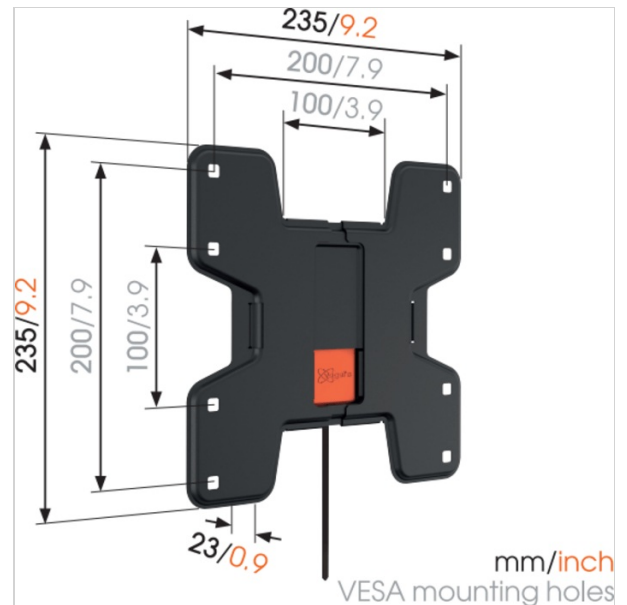

WALL 3105 Flache TV-Wandhalterung

Artikelnummer 73202586
Farbe Schwarz

Key benefits

- Einfach clever: Toller Komfort zu einem erschwinglichen Preis
- Montieren Sie Ihren Fernseher nur 2,3 cm von der Wand entfernt
- Rasten Sie Ihren Fernseher sicher ein

Flache Wandhalterung für kleinere Fernseher

Die starre TV-Wandhalterung WALL 3105 trägt Fernseher bis zu 20 kg. Mit der WALL 3105 lässt sich nahezu jeder Fernseher zwischen 19" und 40" (48-102 cm) flach an der Wand montieren.

Ihren Fernseher ganz einfach und sicher an der Wand befestigen

Suchen Sie nach einer robusten und sicheren Möglichkeit, Ihren Fernseher flach an der Wand zu montieren? Die starre Wandhalterung der WALL-Serie ist eine zuverlässige und einfache Lösung mit der garantierten Qualität aus dem Hause Vogel's. Mit der starren TV-Wandhalterung WALL lässt sich ein Fernseher flach an der Wand montiert. Da es keine beweglichen oder hervorstehenden Teile gibt, besteht nur ein sehr geringes Beschädigungsrisiko.

Product specifications

Produkttyp-Nummer	WALL 3105
Artikelnummer (SKU)	n/a
Farbe	Schwarz
EAN-Einzelbox	n/a
Produktgröße	S
TÜV-zertifiziert	Ja
Garantie	Lebensdauer
Min. Bildschirmgröße (Zoll)	19
Max. Bildschirmgröße (Zoll)	40
Max. Gewichtslast (kg)	20
Min. hole pattern	n/amm x n/amm
Max. hole pattern	n/amm x n/amm
Standardmäßige feste VESA-Muster	100 mm x 100 mm 200 mm x 100 mm 200 mm x 200 mm
Max. Schraubengröße	M8
Max. Schnittstellenhöhe (mm)	235
Max. Breite der Schnittstelle (mm)	235