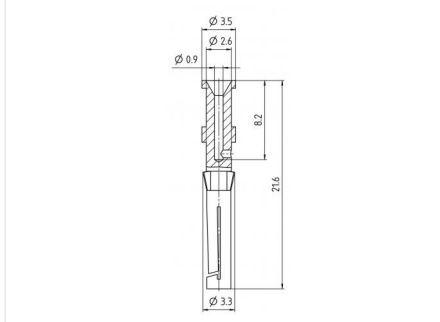

Bezeichnung **RD24 / Bajonett HEC - Buchsenkontakt, 100 Stk.; Serie 692/693/696**
 Bestellnummer **61 0896 139**

Abbildung

Maßzeichnung

Technische Daten

Verpackungseinheit 100

Passende Produkte

- 09 0204 00 07 - Flanschdose 6+PE, Crimpanschluss
- 09 4204 00 07 - Flanschdose 6+PE, Crimpanschluss, VDE-, UL- und SEV Zulassungen
- 09 6492 000 05 - Flanschdose
- 09 6492 100 05 - Flanschdose mit Schutzschlauch
- 09 6492 200 05 - Flanschdose, Klappdeckel
- 09 6504 000 08 - Flanschdose
- 09 6504 100 08 - Flanschdose mit Schutzschlauch
- 09 6504 200 08 - Flanschdose, Klappdeckel
- 09 6520 000 12 - Flanschdose
- 09 6520 100 12 - Flanschdose mit Schutzschlauch
- 09 6520 200 12 - Flanschdose, Klappdeckel
- 79 0232 20 04 - Kabeldose am Kabel angespritzt
- 79 0234 20 04 - Winkeldose am Kabel angespritzt
- 79 0236 20 07 - Kabeldose am Kabel angespritzt
- 79 0238 20 07 - Winkeldose am Kabel angespritzt
- 99 0202 00 07 - Kabeldose, PG9
- 99 0202 110 07 - Kabeldose mit Klemmkorb, PG11
- 99 0202 15 07 - Kabeldose mit Klemmkorb, PG13,5
- 99 0202 160 07 - Kabeldose mit Klemmkorb, PG16
- 99 0202 210 07 - Winkeldose, PG11
- 99 0202 215 07 - Winkeldose, PG13,5
- 99 0202 70 07 - Winkeldose, PG9
- 99 0210 00 04 - Kabeldose, PG9
- 99 0210 110 04 - Kabeldose mit Klemmkorb, PG11
- 99 0210 15 04 - Kabeldose mit Klemmkorb, PG13,5
- 99 0210 160 04 - Kabeldose mit Klemmkorb, PG16
- 99 0210 210 04 - Winkeldose, PG11
- 99 0210 215 04 - Winkeldose, PG13,5
- 99 0210 70 04 - Winkeldose, PG9
- 99 0214 00 07 - Kabeldose, PG9
- 99 0214 110 07 - Kabeldose mit Klemmkorb, PG11
- 99 0214 15 07 - Kabeldose mit Klemmkorb, PG13,5
- 99 0214 160 07 - Kabeldose mit Klemmkorb, PG16
- 99 0214 210 07 - Winkeldose, PG11