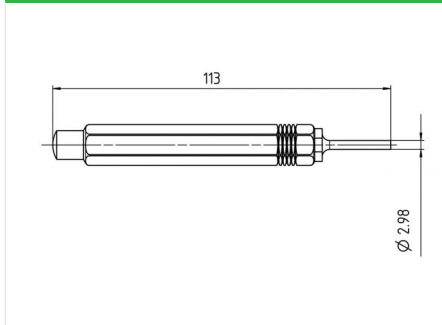

Bezeichnung **RD24 / Bajonett HEC / M12-B/D/X - Lösewerkzeug für Signalkontakt; Serie 692/693/696/713/715/763/766/813/814/815/825/866/876**

Bestellnummer **66 0004 001**

Abbildung

Maßzeichnung

Technische Daten

Verpackungseinheit 3

Passende Produkte

- 09 0203 00 07 - Flanschstecker 6+PE, Crimpanschluss
- 09 0204 00 07 - Flanschdose 6+PE, Crimpanschluss
- 09 4203 00 07 - Flanschstecker 6+PE, Crimpanschluss,VDE-, UL- und SEV Zulassungen
- 09 4204 00 07 - Flanschdose 6+PE, Crimpanschluss,VDE-, UL- und SEV Zulassungen
- 09 6491 000 05 - Flanschstecker
- 09 6491 100 05 - Flanschstecker mit Schutzschlauch
- 09 6492 000 05 - Flanschdose
- 09 6492 100 05 - Flanschdose mit Schutzschlauch
- 09 6492 200 05 - Flanschdose, Klappdeckel
- 09 6503 000 08 - Flanschstecker
- 09 6503 100 08 - Flanschstecker mit Schutzschlauch
- 09 6504 000 08 - Flanschdose
- 09 6504 100 08 - Flanschdose mit Schutzschlauch
- 09 6504 200 08 - Flanschdose, Klappdeckel
- 09 6519 000 12 - Flanschstecker
- 09 6519 100 12 - Flanschstecker mit Schutzschlauch
- 09 6520 000 12 - Flanschdose
- 09 6520 100 12 - Flanschdose mit Schutzschlauch
- 09 6520 200 12 - Flanschdose, Klappdeckel
- 79 0231 20 04 - Kabelstecker am Kabel angespritzt
- 79 0232 20 04 - Kabeldose am Kabel angespritzt
- 79 0233 20 04 - Winkelstecker am Kabel angespritzt
- 79 0234 20 04 - Winkeldose am Kabel angespritzt
- 79 0235 20 07 - Kabelstecker am Kabel angespritzt
- 79 0236 20 07 - Kabeldose am Kabel angespritzt
- 79 0237 20 07 - Winkelstecker am Kabel angespritzt
- 79 0238 20 07 - Winkeldose am Kabel angespritzt
- 99 0201 00 07 - Kabelstecker, PG9
- 99 0201 110 07 - Kabelstecker mit Klemmkorb, PG11
- 99 0201 15 07 - Kabelstecker mit Klemmkorb, PG13,5
- 99 0201 160 07 - Kabelstecker mit Klemmkorb, PG16
- 99 0201 210 07 - Winkelstecker, PG11
- 99 0201 215 07 - Winkelstecker, PG13,5