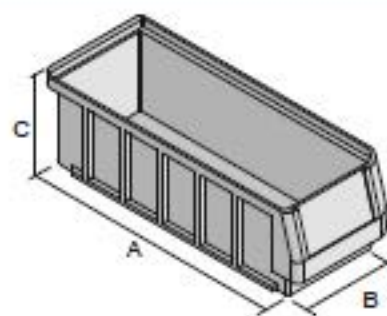

RK51509 | Datenblatt

Pos. Abmessungen, Toleranzen nach DIN 16901

A	Außenlänge oben	500 mm
B	Außenbreite oben	156 mm
C	Höhe	90 mm

Eigenschaften *Belastungsangaben nach EN 13117

Eigengewicht	0,47 kg
*Auflast	15 kg
*Inhaltsbelastung	5 kg
Volumen	4,9 Liter
Garantie	5 year BITO QUALITY
ESD	ESD auf Anfrage
Temperaturbeständigkeit	-20°C bis +90°C
Lebensmittelecht	✓
Material	PP
Lagerartikel	✓
Stück/VE	12
Farbe	taubenblau
Bestell-Nr.	3-22693

Abmessungen, Toleranzen nach DIN 16901

Außenlänge oben	500 mm
Außenbreite oben	156 mm
Höhe	90 mm
Innenlänge oben	456 mm
Innenbreite oben	133 mm
Innenhöhe	80 mm

Weitere Farben / Sonderfarben auf Anfrage