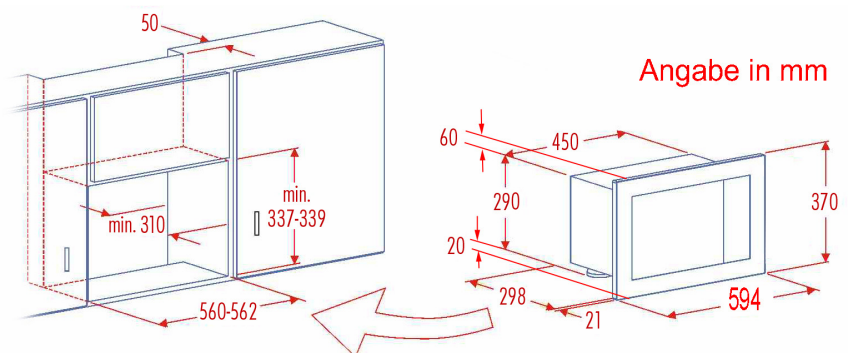

- mit Grill - Funktion
- Edelstahl Innenraum
- neutrale Front

Einbau - Mikrowelle:

- Mikrowelle Electronic 700 W
- 17 l Garraum
- **Grill-Funktion 900 Watt**
- **Innerraum Edelstahl**
- Mikrowelle / Grill kombinierbar
- 6 Leistungsstufen
- 9 automatische Kochprogramme
- Digital Uhr (24h)
- Digital 95 Min.-Timer
- Auftaufunktion
- Akustik – Endsignal
- Drehteller (Ø 24,50 cm)

Design und technische Änderungen vorbehalten

Farbe:	Artikel Nr.	EAN	Maße(B/H/T):	Gewicht:	VE
schwarz	434003	9004489340030	Gerät: 45,2 / 26,2 / 34,6 cm Karton: 62 / 39 / 41,5 cm	Brutto: ca. 15,53 kg Netto: ca. 11,3 kg	1