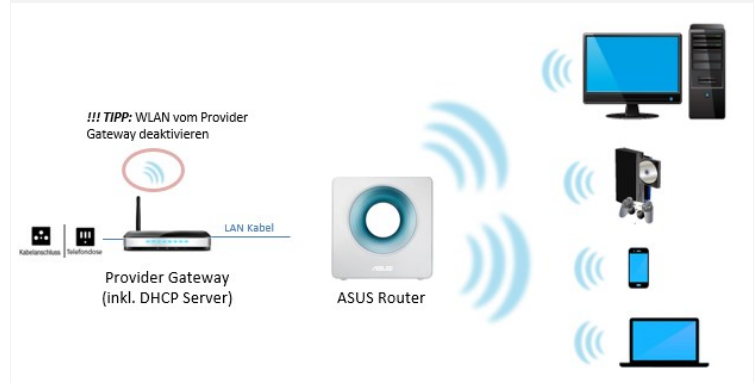

Intuitive Steuerung

Blue Cave erleichtert Ihnen die Verwaltung des Heimnetzwerks. Über die intuitive PC-Oberfläche oder die ASUS-Router-App kann das Netzwerk ganz einfach eingerichtet und überwacht werden. Mit wenigen Fingertipps oder Klicks können Sie sehen, wann neue Geräte angeschlossen wurden oder wann neue Updates verfügbar sind. Auch per Amazon Alexa Sprachsteuerung lassen sich Funktionen wie das Aktivieren eines Gastnetzwerks oder das Suchen nach einer neuen Firmware übermitteln.

USB 3.0 Anschluss

Der Asus Blue Cave kann mühelos als Medien- und Gerätezentrale genutzt werden. Über den integrierten & schnellen USB 3.0 Anschluss lassen sich bequem externe Festplatten, Drucker, Scanner und viele andere USB-fähige Geräte anschließen und über das Netzwerk für andere PCs freigeben. Dank der USB 3.0 Spezifikation werden dabei Geschwindigkeiten erreicht, bei denen beispielsweise lag-freies Streaming von 4K Inhalten problemlos möglich ist.

Anwendungsszenario

Router Modus

Accesspoint Modus

Media-Bridge

Verpackungsinhalt

- Blue Cave
- Netzteil
- Schnellstartanleitung
- Garantiekarte
- Anti-Viren Schutz
- Netzwerkkabel

*Spezifikationen können ohne vorherige Ankündigung geändert werden. Technische Änderungen und Irrtümer vorbehalten.