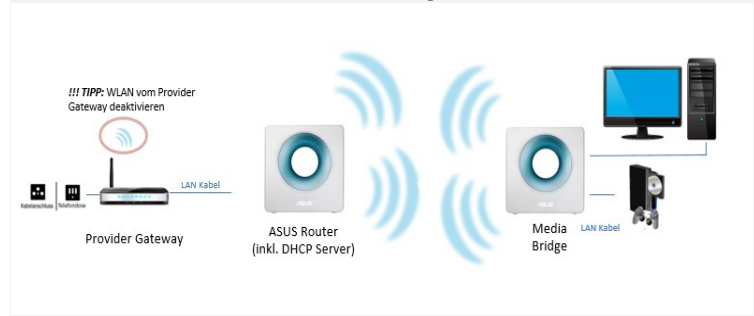

ASUS Blue Cave wurde für Höchstleistungen entwickelt und gestaltet, um aufzufallen. Der benutzerfreundliche Blue Cave kombiniert ein leistungsstarkes Intel-WLAN mit innovativer ASUS-Technologie – für extrem flüssiges Streaming und lagfreies Gaming im ganzen Haus. Dank der fortschrittlichen Netzwerksicherheit mit ASUS AiProtection und der Familien-Übersicht Kindersicherung können Sie sich darauf verlassen, dass Ihre Familie jederzeit vor Online-Gefahren geschützt ist.

Intuitive Steuerung

Blue Cave erleichtert Ihnen die Verwaltung des Heimnetzwerks. Über die intuitive PC-Oberfläche oder die ASUS-Router-App kann das Netzwerk ganz einfach eingerichtet und überwacht werden. Mit wenigen Fingertipps oder Klicks können Sie sehen, wann neue Geräte angeschlossen wurden oder wann neue Updates verfügbar sind. Auch per Amazon Alexa Sprachsteuerung lassen sich Funktionen wie das Aktivieren eines Gastnetzwerks oder das Suchen nach einer neuen Firmware übermitteln.

USB 3.0 Anschluss

Der Asus Blue Cave kann mühelos als Medien- und Gerätezentrale genutzt werden. Über den integrierten & schnellen USB 3.0 Anschluss lassen sich bequem externe Festplatten, Drucker, Scanner und viele andere USB-fähige Geräte anschließen und über das Netzwerk für andere PCs freigeben. Dank der USB 3.0 Spezifikation werden dabei Geschwindigkeiten erreicht, bei denen beispielsweise lag-freies Streaming von 4K Inhalten problemlos möglich ist.

Anwendungsszenario

Router Modus

Accesspoint Modus

Media-Bridge

Verpackungsinhalt

- Blue Cave
- Netzteil
- Schnellstartanleitung
- Garantiekarte
- Anti-Viren Schutz
- Netzwerkkabel

*Spezifikationen können ohne vorherige Ankündigung geändert werden. Technische Änderungen und Irrtümer vorbehalten.