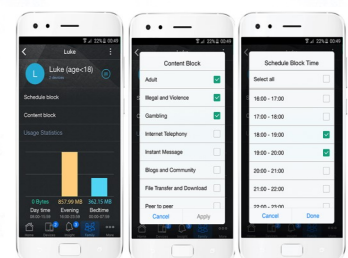

Perfektes WLAN

Sowohl das einzigartige Design, als auch die beeindruckende Leistung von Blue Cave werden durch unsere fortschrittliche WLAN-Technologie ermöglicht. Interne Antennen sind oft ein Kompromiss: Sie ermöglichen ein eleganteres Außendesign, sind aber anfällig für Störeinflüsse. Beim Blue Cave übertreffen die vier vollständig optimierten Antennen sogar einige externe Antennen um bis zu 28%, was aufgrund Lage und Ausrichtung zueinander möglich ist.

Erweiterte Kindersicherung

Der ASUS Blue Cave ermöglicht es, die Internetnutzung der Familie im Auge zu behalten und zu entscheiden, wie viel Internetzeit oder welche Anwendungen jedem Familienmitglied zur Verfügung stehen. Modernste Kindersicherung ermöglicht es Ihnen, mobile Apps und Webseiten bestimmter Kategorien gezielt zu sperren – und diese Einstellungen für alle Geräte eines Familienmitglieds zu übernehmen – während der übrige Teil des Internets frei zugänglich bleibt.

Intuitive Steuerung

Blue Cave erleichtert Ihnen die Verwaltung des Heimnetzwerks. Über die intuitive PC-Oberfläche oder die ASUS-Router-App kann das Netzwerk ganz einfach eingerichtet und überwacht werden. Mit wenigen Fingertipps oder Klicks können Sie sehen, wann neue Geräte angeschlossen wurden oder wann neue Updates verfügbar sind. Auch per Amazon Alexa Sprachsteuerung lassen sich Funktionen wie das Aktivieren eines Gastnetzwerks oder das Suchen nach einer neuen Firmware übermitteln.