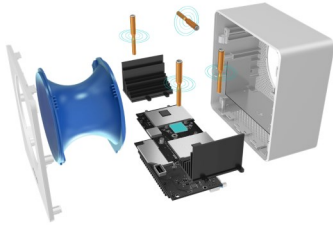

Blue Cave

Elegantes Design trifft auf smarte High-End WLAN Technik

- Smarter WLAN-Router mit Sprachsteuerung per Amazon Alexa
- Für eine Versorgungsfläche von bis zu 160m²
- Maximale Kompatibilität mit Modems/Modemrouter der Provider
- Perfekter Rundum Internet-Schutz mit AiProtection von Trend Micro
- Erweiterte Kindersicherungsfunktionen
- Elegantes Design mit intern optimal angeordneten Antennen
- Performanter 1.6 GHz Dual-Core Prozessor & 512 MB RAM
- Adaptive QoS & Traffic Analyzer zur Bandbreitenoptimierung und Auswertung
- Neueste MU-MIMO Technologie für maximale WLAN-Geschwindigkeiten
- Unterstützung der IFTTT Plattform zur smarten Automatisierung

ASUS Blue Cave wurde für Höchstleistungen entwickelt und gestaltet, um aufzufallen. Der benutzerfreundliche Blue Cave kombiniert ein leistungsstarkes Intel-WLAN mit innovativer ASUS-Technologie – für extrem flüssiges Streaming und lagfreies Gaming im ganzen Haus. Dank der fortschrittlichen Netzwerksicherheit mit ASUS AiProtection und der Familien-Übersicht Kindersicherung können Sie sich darauf verlassen, dass Ihre Familie jederzeit vor Online-Gefahren geschützt ist.

USB 3.0 Anschluss

Der Asus Blue Cave kann mühelos als Medien- und Gerätezentrale genutzt werden. Über den integrierten & schnellen USB 3.0 Anschluss lassen sich bequem externe Festplatten, Drucker, Scanner und viele andere USB-fähige Geräte anschließen und über das Netzwerk für andere PCs freigeben. Dank der USB 3.0 Spezifikation werden dabei Geschwindigkeiten erreicht, bei denen beispielsweise lag-freies Streaming von 4K Inhalten problemlos möglich ist.

Anwendungsszenario

Router Modus

Accesspoint Modus

Media-Bridge

Verpackungsinhalt

- Blue Cave
- Netzteil
- Schnellstartanleitung
- Garantiekarte
- Anti-Viren Schutz
- Netzwerkkabel

*Spezifikationen können ohne vorherige Ankündigung geändert werden. Technische Änderungen und Irrtümer vorbehalten.