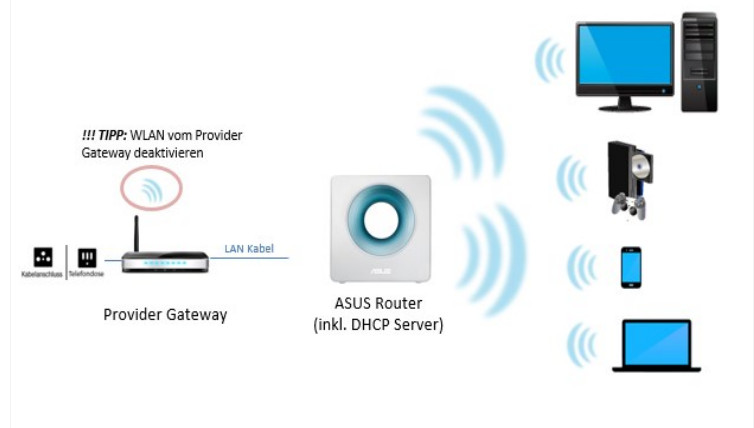

Intuitive Steuerung

Blue Cave erleichtert Ihnen die Verwaltung des Heimnetzwerks. Über die intuitive PC-Oberfläche oder die ASUS-Router-App kann das Netzwerk ganz einfach eingerichtet und überwacht werden. Mit wenigen Fingertipps oder Klicks können Sie sehen, wann neue Geräte angeschlossen wurden oder wann neue Updates verfügbar sind. Auch per Amazon Alexa Sprachsteuerung lassen sich Funktionen wie das Aktivieren eines Gastnetzwerks oder das Suchen nach einer neuen Firmware übermitteln.

USB 3.0 Anschluss

Der Asus Blue Cave kann mühelos als Medien- und Gerätezentrale genutzt werden. Über den integrierten & schnellen USB 3.0 Anschluss lassen sich bequem externe Festplatten, Drucker, Scanner und viele andere USB-fähige Geräte anschließen und über das Netzwerk für andere PCs freigeben. Dank der USB 3.0 Spezifikation werden dabei Geschwindigkeiten erreicht, bei denen beispielsweise lag-freies Streaming von 4K Inhalten problemlos möglich ist.

Anwendungsszenario

Router Modus

Accesspoint Modus

Media-Bridge

Verpackungsinhalt

- Blue Cave
- Netzteil
- Schnellstartanleitung
- Garantiekarte
- Anti-Viren Schutz
- Netzwerkkabel

*Spezifikationen können ohne vorherige Ankündigung geändert werden. Technische Änderungen und Irrtümer vorbehalten.