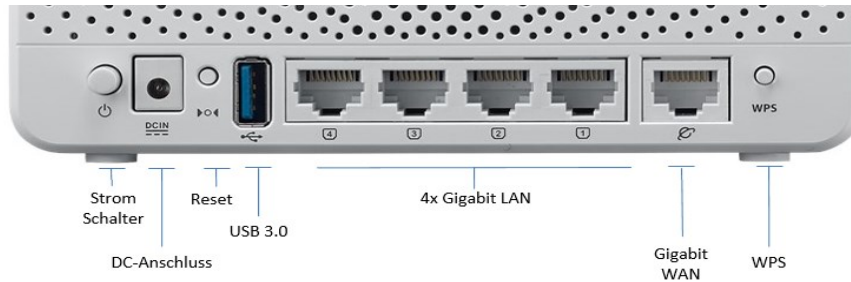

Ansicht Anschlüsse

Technische Daten

Empfohlene WLAN Geräte	bis zu 25	
WLAN Reichweite	●●●●●●	
Empfohlen für eine WLAN-Versorgungsfläche (im Gebäude)*	160m²	
Maximale WLAN Geschwindigkeit 2.4 GHz	800 Mbit/s	
Maximale WLAN Geschwindigkeit 5 GHz	1733 Mbit/s	
Dual-Band Art	Simultan	
Asus AiMesh Technik	-	
2.4 GHz Streams	4T4R	
5 GHz Streams	4T4R	
DFS Unterstützung	✓	
Übertragungstechnik	MIMO	
Beamforming AiRadar Technik	✓	
TurboQAM (256QAM) Technik	✓	
NitroQAM (1024QAM) Technik	-	
Haupt-CPU	Intel	
CPU Geschwindigkeit	1.6GHz Dual-Core	
RAM	512 MB	
Flash	128 MB	
WAN / LAN Ports (RJ45)	1x / 4x Gigabit	
Link Aggregation (802.3ad)	-	
Asus Router App Steuerung	✓	
AiProtection (Professioneller Trend-Micro-Schutz)	✓	
Kindersicherung	✓	
Adaptives QoS / Standard QoS	✓ / ✓	
Datenvolumen-Manager	✓	
IPv6 Unterstützung	✓	
Firewall	✓	
Asus Roaming Assistent	-	
AiCloud 2.0	✓	
WTFast Lizenz inklusive (GPN Netzwerk)	-	
Strom An/Aus Schalter	✓	
WLAN An/Aus Schalter	✓ (über WPS)	
LED An/Aus Schalter	-	
USB 3.0 Port	1x	
USB 2.0 Port	-	
USB Multifunktions-Ports (Print / Storage / 4G Stick)	✓	
VPN Server	OpenVPN / PPTP	
VPN Client	OpenVPN / PPTP / L2TP	
VPN Server Pass-Through	IPSec, PPTP, L2TP	
Betriebsmodus	Router	✓
	Accesspoint	✓
	Repeater	-
	Media-Bridge (Client)	✓
zusätzliche Gast WLAN-SSIDs	Bis zu 6	
Abmessungen (mm)	160 x 160 x 80	
Netzteil	AC Eingang	110V~240V (50~60Hz)
	DC Ausgang	19V / 1.75A
Strombedarf (WLAN-Module aktiv - kein Transfer)	11.9 Watt	
Strombedarf je m² WLAN-Abdeckung	74mW	

Anwendungsszenario

Router Modus