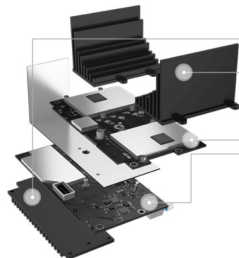

Effizient Kühlung mit Nanotechnologie

Die beiden von ASUS entwickelten Kühlkörper auf der Hauptplatte maximieren die für die Kühlung zur Verfügung stehende Fläche und nutzen gleichzeitig die Form des Innenraumes voll aus. Diese fortschrittlichen Kühlkörper verwenden eine Graphenbeschichtung mit erstaunlichen Eigenschaften zur Wärmeableitung, die weit über denen herkömmlicher Materialien liegt. Die Kühlkörper sind maßgeschneidert um die Innenraum optimal zu nutzen.