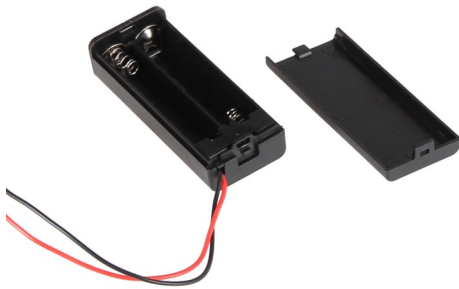

KI-2271

Batteriegehäuse für 2x AAA

Dieses robuste Batteriefach ist für 2x AAA Batterien ausgelegt. Es verfügt über einen Ein- und Ausschalter und einen Deckel.

HAUPTMERKMALE

Material	Kunststoff
Farbe	Schwarz
Batteriekapazität	2 Batterien
Batterietyp	AAA
Besonderheit	mit Ein-/Ausschalter
Kabellänge	145 mm
Anschlüsse	Litzen
Abmessungen	6,2 x 2,5 x 1,5 mm
Lieferumfang	KI-2271