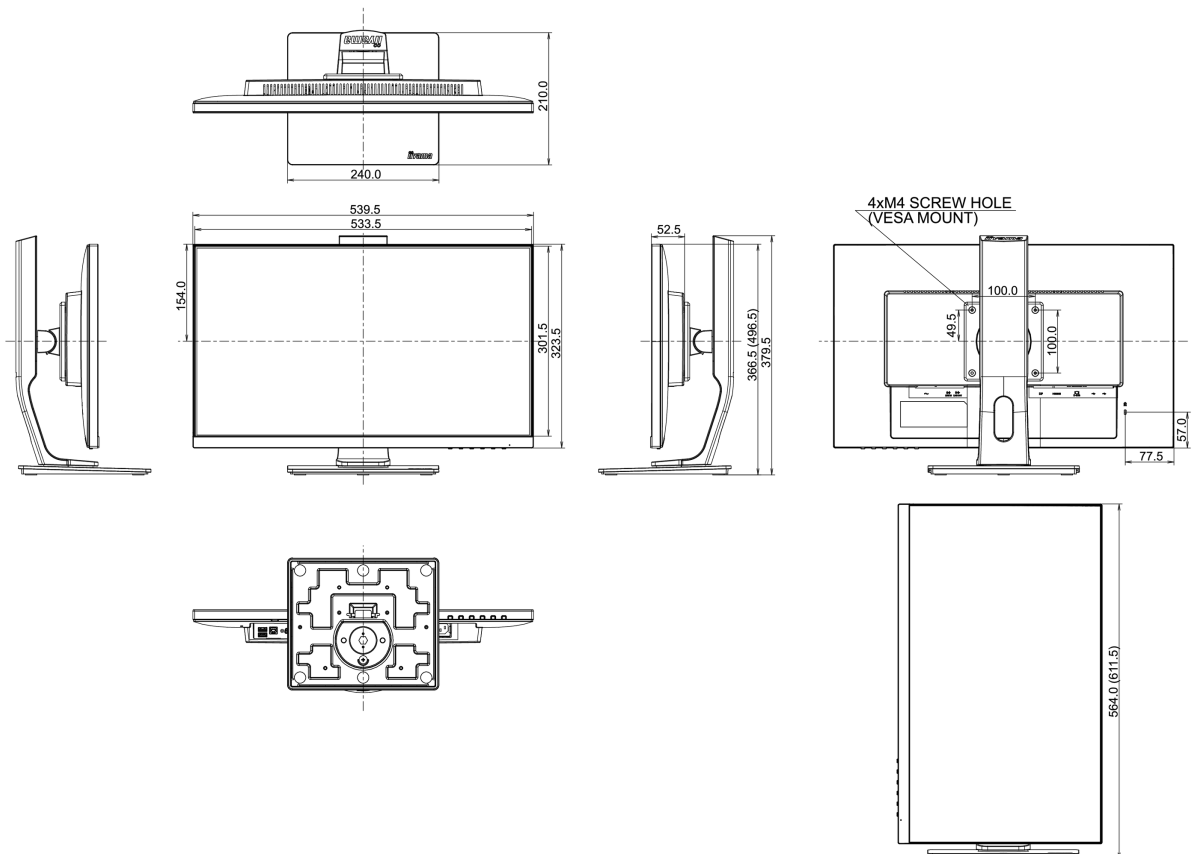

## 04 MECHANISCH

Verstellmöglichkeiten	Höhe, Pivot (Rotation), Swivel, Tilt
Höhenverstellbar	130mm
Rotierbar (Pivotfunktion)	90°
Drehwinkel	90°; ° links; 45° rechts
Neigungswinkel	22° nach oben; 5° nach unten
VESA Halterung	100 x 100mm

## 08 ABMESSUNGEN / GEWICHT

Produkt Abmessungen B x H x T	539.5 x 366.5 (496.5) x 210mm
Verpackung Abmessungen B x H x T	688 x 400 x 196mm
Gewicht (ohne Verpackung)	5.4kg
Gewicht (inkl Verpackung)	7kg
EAN code	4948570115112