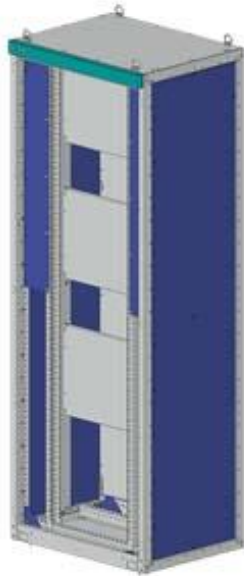

SIVACON, Schaltschrank- Leergehäuse, erdbebenvorbereitet, IP40,
H: 2200 mm, B: 600 mm, T: 600 mm

Abbildung ähnlich

Ausführung	
Produkt-Markename	SIVACON
Produkt-Bezeichnung	Schaltschrank-Leergehäuse
Ausführung des Produkts	erdbebenvorbereitet
Ausführung der Oberfläche	pulverbeschichtet
Ausführung des Produkts / EMV-Ausführung	Nein
Schutzart und Schutzklasse	
Schutzart IP	IP40
Betriebsmittelschutzklasse	Schutzklasse 1
Eignung	
Eignung zum Einbau / für metrische Abmessungen	Ja
Eignung zur Integration	
• Aufputz-Installation	Ja
• Unterputz-Installation	Nein
Eignung zur Verwendung / für Außengebrauch	Nein
Erscheinungsbild	

RAL-Farbnummer	RAL 7035
Farbe	lichtgrau

Produktdetails

Produktbestandteil	
<ul style="list-style-type: none"> • Lüftungstür • Montageplatte • Rücktür • Sichttür • tiefenverstellbare Montageplatte 	<p>Nein</p> <p>Ja</p> <p>Nein</p> <p>Nein</p> <p>Ja</p>
Produkteigenschaft / des Gehäuses / anreihbares Gehäuse	Nein

Anzahl

Anzahl der Türen	1
------------------	---

Mechanischer Aufbau

Höhe	2 200 mm
Breite	600 mm
Tiefe	600 mm
Befestigungsart	
<ul style="list-style-type: none"> • 19-Zoll Einbau • Bodenmontage • Wand-Montage 	<p>Nein</p> <p>Ja</p> <p>Nein</p>
Material	Stahl