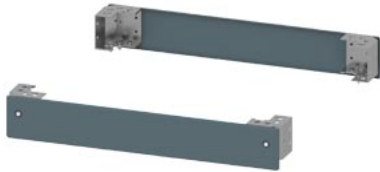

SIVACON S4 Sockelecken mit Blende H: 100mm B: 800mm

Ausführung	
Produkt-Markename	SIVACON S4
Produkt-Bezeichnung	Sockel
Ausführung des Produkts	Höhe 100 mm
Ausführung des Schranksockelelements	für Standardgerüst
Eignung	
Eignung zum Zusammenwirken / Kabelrangierung	Ja
Eignung zur Verwendung / für Außengebrauch	Nein
Erscheinungsbild	
RAL-Farbnummer	ähn. RAL 5020
Farbe	blau grün basic
Produktbestandteil	
<ul style="list-style-type: none"> • bei Lieferung • Lüftung 	Baugruppe inkl. Befestigungsmaterial Nein
Produktfunktion	
Produkteigenschaft / Be-/Entlüftung integrierbar	Nein
Mechanischer Aufbau	
Höhe	100 mm
Breite	800 mm
Einbaubreite / für Schaltschrankeinbau	800 mm
Nettogewicht	6 kg
Material	Stahlblech
Materialstärke	2,5 mm
allgemeine Produktzulassung	Konformitätserklärung