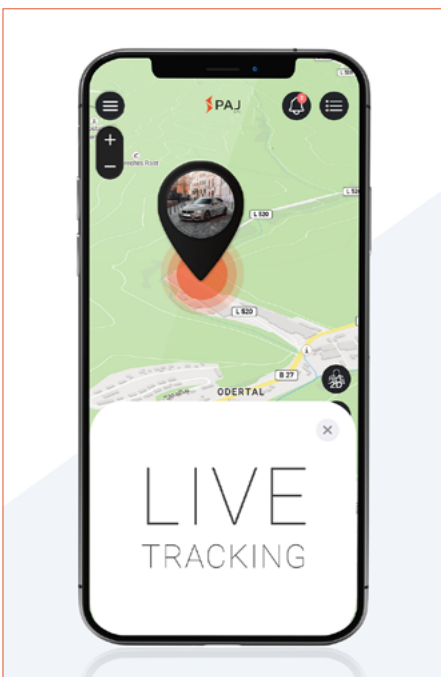

DATENBLATT

POWER Finder

Eigenschaften und Vorteile:

- Live Ortung
- Strecken der letzten 100 Tage abrufbar
- Alarmeinrichtungen über das FINDER-Portal
- Alarmmeldungen per E-Mail und Push-Nachricht
- Bedienbar über Smartphone, Tablet und PC
- Kein Einrichtungsaufwand – Alles aus einer Hand
- Monatlich kündbar
- Starke Akkulaufzeit
- Spritzwassergeschützt
- Magnetische Befestigung

Fortschrittliche Technik

Längere Akkulaufzeit, effizientere Ortung und vieles mehr

Weltweite Sicherheit

In vielen Ländern nutzbar – immer mit einer top Verbindung

Schnelles Netzwerk

Optimale Datenübertragung für eine schnelle Ortung

Eigenschaften der SIM-Karte:

- Sucht sich immer die BESTE Verbindung
- Herausragende 2G Netzabdeckung
- Weltweite Ortung in über 40 Ländern inklusive
- Keine manuelle SIM-Karten-Aufladung mehr notwendig
- Keine umständlichen Freischaltungen mehr erforderlich

Akkulaufzeit	Standby: ca. 90 Tage / Alltagstracking: ca. 40 Tage
Abmessungen	118 mm x 67 mm x 37 mm
Gewicht	290 g
Wasserdicht	Spritzwassergeschützt
Netzwerk	GSM/GPRS
GPS-Chip	U-BLOX 7
GPS-Genauigkeit	Bis zu 5 Meter