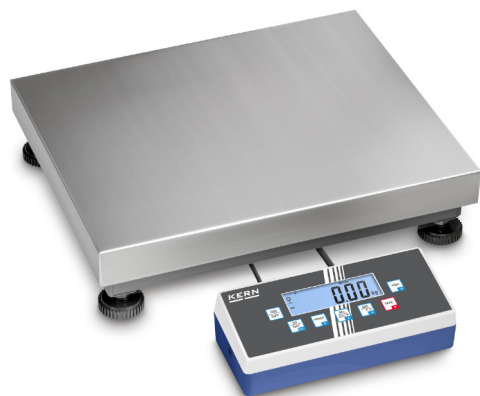

KERN IOC60K-2LM

Allround-Plattformwaage mit vielfältigen Kommunikationsmöglichkeiten und Eichzulassung [M]

Kleinstes Teilgewicht beim Stückzählen20 g
(Normal):

Zählaufösung: 30000

Funktionen

Erschütterungsfreies Wägen (Tierwägeprogramm): ja

Wägeeinheiten: kg PCS g lb tJ HJ oz

Wägesystem: Dehnungsmessstreifen

Wägezellen-Verbindung: 4-wire

Anzeige

Display Ziffernhöhe (groß): 2,500 cm

Display Ziffernhöhe (klein): 2,500 cm

Eichtechnische Daten

Eichklasse: III

KERN IOC60K-2LM

Allround-Plattformwaage mit vielfältigen Kommunikationsmöglichkeiten und Eichzulassung [M]

Bauform

Abmessungen Anzeigerät (BxTxH): 268 x 115 x 80 mm

Abmessungen Wägeplatte (BxTxH): 500 x 400 x 120 mm

Drehbare Fußschrauben: ja

Kabellänge Anzeigerät: 3 m

Libelle: ja

Material der Wägeplatte: Edelstahl

Wandhalterung: ja

Wägefläche (BxT): 500 x 400 mm

Piktogramme

STANDARD