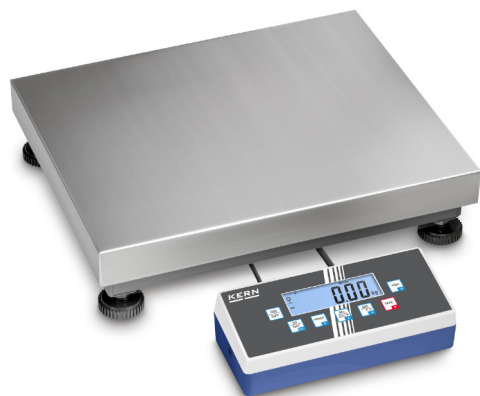

KERN IOC60K-2M

Allround-Plattformwaage mit vielfältigen Kommunikationsmöglichkeiten und Eichzulassung
[M]

Kleinstes Teilgewicht beim Stückzählen20 g
(Normal):

Zählaufösung: 30000

Funktionen

Erschütterungsfreies Wägen (Tierwägeprogramm): ja

Kategorie

Kategorie: Waagen

Marke: KERN

Produktgruppe: Industriewaage

Verpackung & Versand

Abmessungen Verpackung (BxTxH): 810 x 350 x 180 mm

Bruttogewicht: 8,800 kg

Lieferzeit: 24 h

KERN IOC60K-2M

Allround-Plattformwaage mit vielfältigen Kommunikationsmöglichkeiten und Eichzulassung [M]

Bauform

Abmessungen Anzeigegerät (BxTxH): 268 x 115 x 80 mm

Abmessungen Wägeplatte (BxTxH): 400 x 300 x 110 mm

Drehbare Fußschrauben: ja

Kabellänge Anzeigegerät: 3 m

Libelle: ja

Material der Wägeplatte: Edelstahl

Wandhalterung: ja

Wägefläche (BxT): 400 x 300 mm

Piktogramme

STANDARD