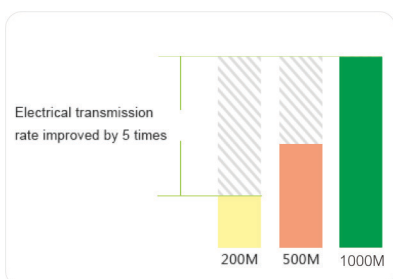

PH3

Extrem schnelles Heimnetzwerk entwickelt für Ihr Home Entertainment

AV1000 Gigabit Powerline Adapter

Der PH3 100 Mbit/s Powerline Adapter wurde designed für 4K HD Videostreaming und Home Entertainment über Ihre Stromleitung. Kompatibel mit dem HomePlug AV 2 Standard, verwandelt der PH3 Ihre Stromleitung in ein Heimnetzwerk. Stecken Sie einfach den PH3 Powerline-Adapter, welcher mit Ihrem breitband Router verbunden ist, in eine Steckdose Ihrer Wahl. Schließen Sie danach den anderen Adapter an eine Steckdose an, bei der Sie eine Netzwerkschnittstelle benötigen. Sie haben sofort zugriff auf Ihr Netzwerk und das Internet mit Geschwindigkeiten von bis zu 1000 Mbit/s. Kein Bohren, kein verlegen lästiger Kabel oder komplizierte Konfiguration, der PH3 erlaubt es Ihnen ein extrem schnelles Netzwerk mit perfekten 4K HD Home Entertainment für minimale Kosten und Aufwand zu erstellen.

Extrem schnelle Erfahrung

Bis zu 1000 MBit/s Übertragungsraten über die Stromleitung, perfekt für 3D/HD Videostreaming, IP-TV und Online-Gaming

Elektrische Datenraten bis zu 5 mal schneller

Keine Kabel mehr Verlegen