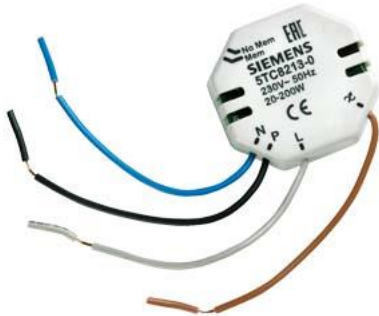

Dimmer für justierbare Kompaktleuchtstofflampen max.: 200W

Abbildung ähnlich

Ausführung	
Produkt-Markename	DELTA
Produkt-Bezeichnung	Dimmer
Ausführung des Produkts	Geräteeinbauelement
Art der Last	sonstige
Ausführung der Zusammenstellung	Basiselement mit Komplettgehäuse
Ausführung des Betätigungselements	Taste
Ausführung des Dimmers / Serierdimmer	Nein
Allgemeine technische Daten	
<b>Betriebsscheinleistung / Bemessungswert</b>	
• minimal	20 VA
• maximal	200 VA
Dimmleistung / minimal	20 VA
Montageart	sonstige
Oberflächenbearbeitung	sonstige
Werkstoff	sonstige
Versorgungsspannung	
Betriebsspannung / Nennwert	230 V
Schutzart und Schutzklasse	
Schutzart IP	IP20
Strom	
Dimmleistung / maximal	200 VA
Hauptstromkreis	
<b>Betriebsfrequenz / Bemessungswert</b>	
• minimal	50 Hz
• maximal	50 Hz
Eignung	
<b>Eignung zum Zusammenwirken</b>	
• Bewegungsmelder	Ja
• Funktaster	Ja
• IR-Taster	Ja
• Präsenzmelder	Ja
• Taster	Ja
• Zeitschalter	Nein
Erscheinungsbild	
Erscheinungsbild	nicht zutreffend
Farbe	weiß

Produktdetails		
Produktbestandteil		
<ul style="list-style-type: none"> <li>• Lichtwertspeicher</li> <li>• Nebenstelleneingang</li> </ul>	Ja	Nein
Produkteigenschaft		
<ul style="list-style-type: none"> <li>• halogenfrei</li> <li>• transparent</li> </ul>	Ja	Nein
Mechanischer Aufbau		
Höhe	56 mm	
Breite	50 mm	
Tiefe	12 mm	
Befestigungsart	Unterputz	
Material / des Gehäuses	Kunststoff	
<b>allgemeine Produktzulassung</b>	<b>Konformitätserklärung</b>	<b>Sonstige</b>