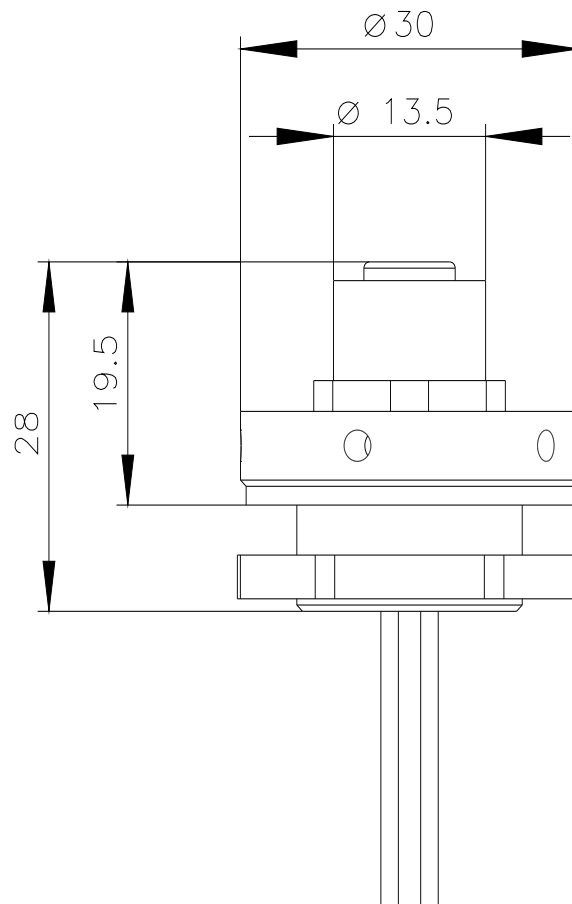

<http://support.automation.siemens.com/WW/CAXorder/default.aspx?lang=de&mlfb=3SU1930-0HT10-0AA0>

Service&Support (Handbücher, Betriebsanleitungen, Zertifikate, Kennlinien, FAQs,...)

<https://support.industry.siemens.com/cs/ww/de/ps/3SU1930-0HT10-0AA0>

Bilddatenbank (Produktfotos, 2D-Maßzeichnungen, 3D-Modelle, Geräteschaltpläne, EPLAN Makros, ...)

<http://www.automation.siemens.com/bilddb/cax_de.aspx?mlfb=3SU1930-0HT10-0AA0&lang=de>

letzte Änderung:

22.12.2020