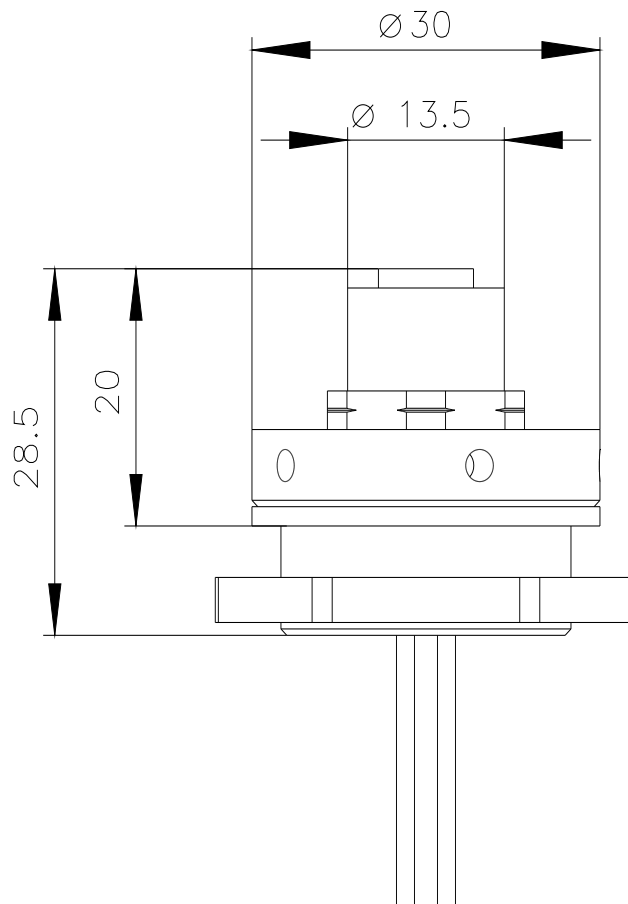

<http://support.automation.siemens.com/WW/CAXorder/default.aspx?lang=de&mlfb=3SU1930-0HU10-0AA0>

Service&Support (Handbücher, Betriebsanleitungen, Zertifikate, Kennlinien, FAQs,...)

<https://support.industry.siemens.com/cs/ww/de/ps/3SU1930-0HU10-0AA0>

Bilddatenbank (Produktfotos, 2D-Maßzeichnungen, 3D-Modelle, Geräteschaltpläne, EPLAN Makros, ...)

<http://www.automation.siemens.com/bilddb/cax_de.aspx?mlfb=3SU1930-0HU10-0AA0&lang=de>

letzte Änderung:

22.12.2020