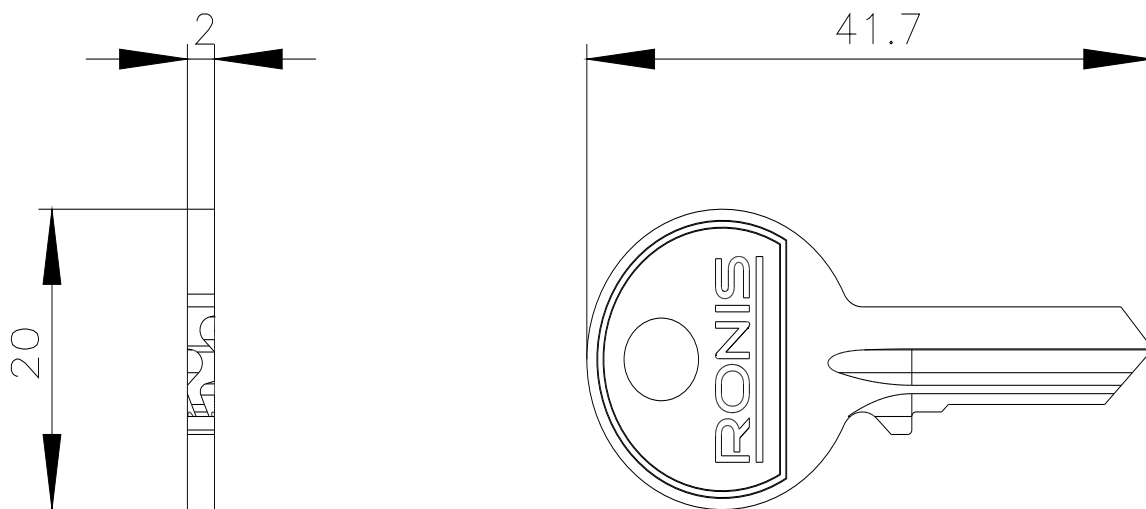

Weitere Informationen

Information- and Downloadcenter (Kataloge, Broschüren,...)

<https://www.siemens.de/ic10>

Industry Mall (Online-Bestellsystem)

<https://mall.industry.siemens.com/mall/de/de/Catalog/product?mlfb=3SU1950-0FB80-0AA0>

CAX-Online-Generator

<http://support.automation.siemens.com/WW/CAXorder/default.aspx?lang=de&mlfb=3SU1950-0FB80-0AA0>

Service&Support (Handbücher, Betriebsanleitungen, Zertifikate, Kennlinien, FAQs,...)

<https://support.industry.siemens.com/cs/ww/de/ps/3SU1950-0FB80-0AA0>

Bilddatenbank (Produktfotos, 2D-Maßzeichnungen, 3D-Modelle, Geräteschaltpläne, EPLAN Makros, ...)

<http://www.automation.siemens.com/bilddb/cax_de.aspx?mlfb=3SU1950-0FB80-0AA0&lang=de>

letzte Änderung:

18.12.2020