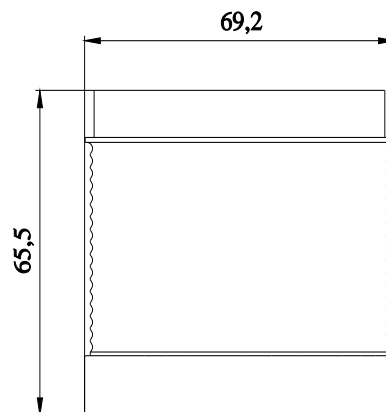

Bilddatenbank (Produktfotos, 2D-Maßzeichnungen, 3D-Modelle, Geräteschaltpläne, EPLAN Makros, ...)

[http://www.automation.siemens.com/bilddb/cax\\_de.aspx?mlfb=8WD4420-5AD&lang=de](http://www.automation.siemens.com/bilddb/cax_de.aspx?mlfb=8WD4420-5AD&lang=de)