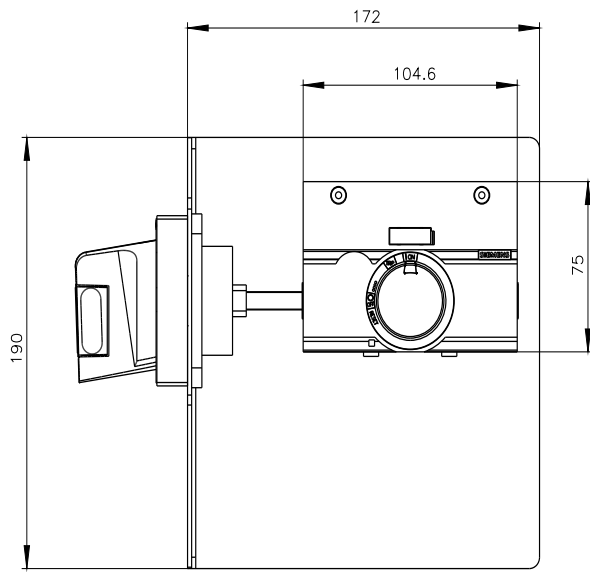

letzte Änderung:

20.12.2020