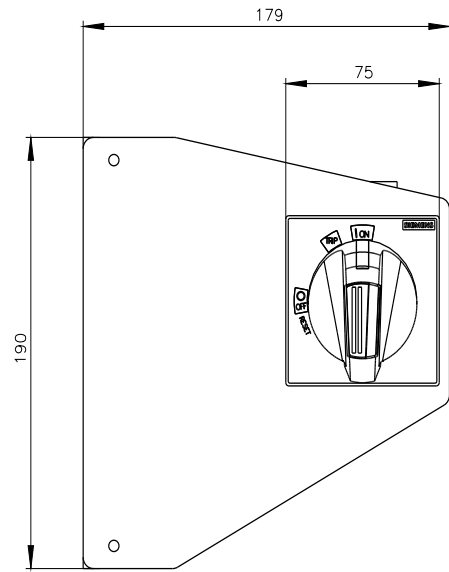

letzte Änderung:

20.12.2020