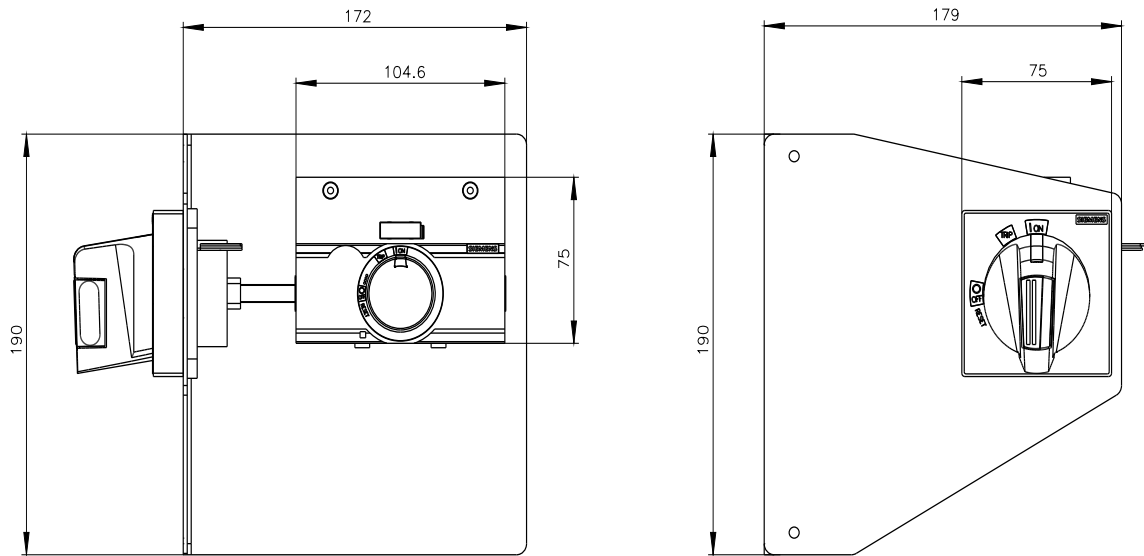

letzte Änderung:

20.12.2020