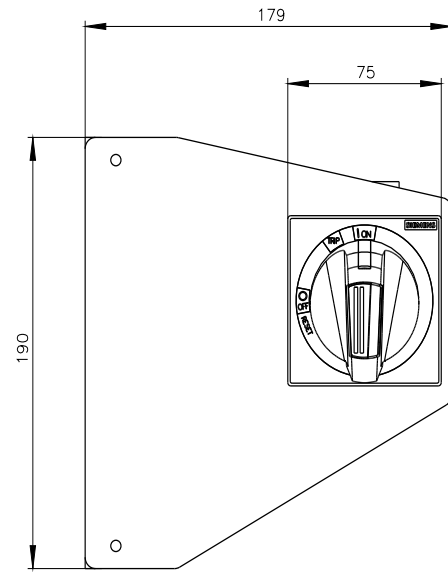

letzte Änderung:

20.12.2020