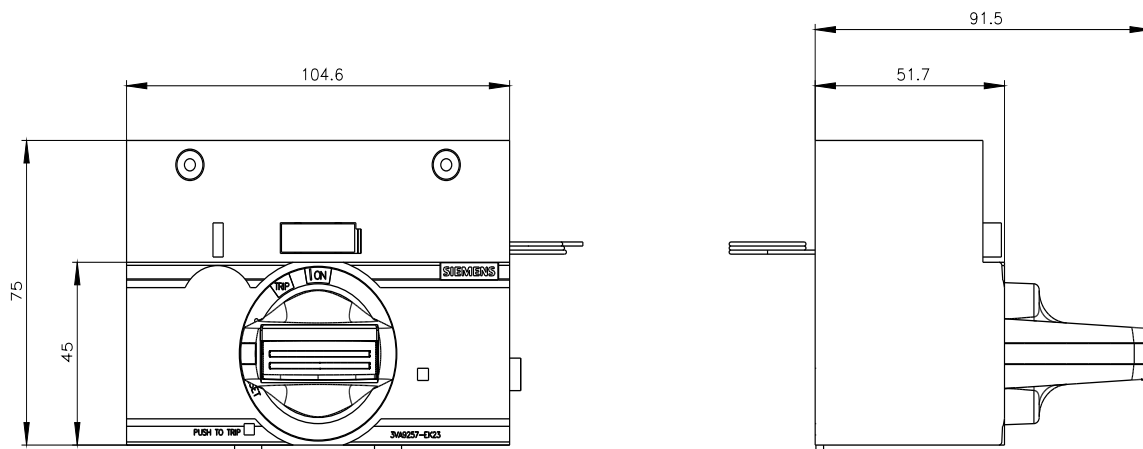

letzte Änderung:

20.12.2020